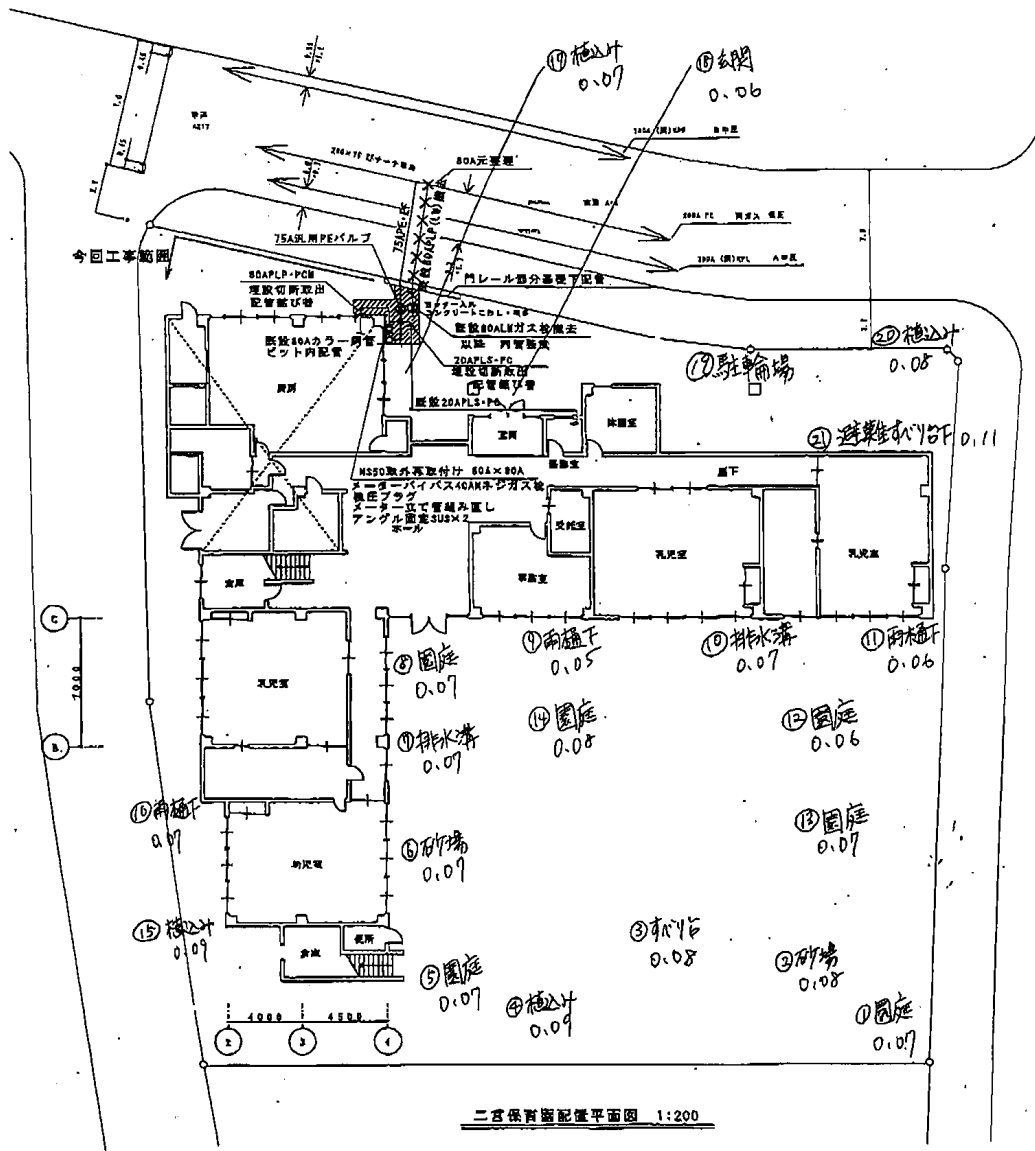

測定日 1月20日(月)

二宮保育園配置計画図 1:200