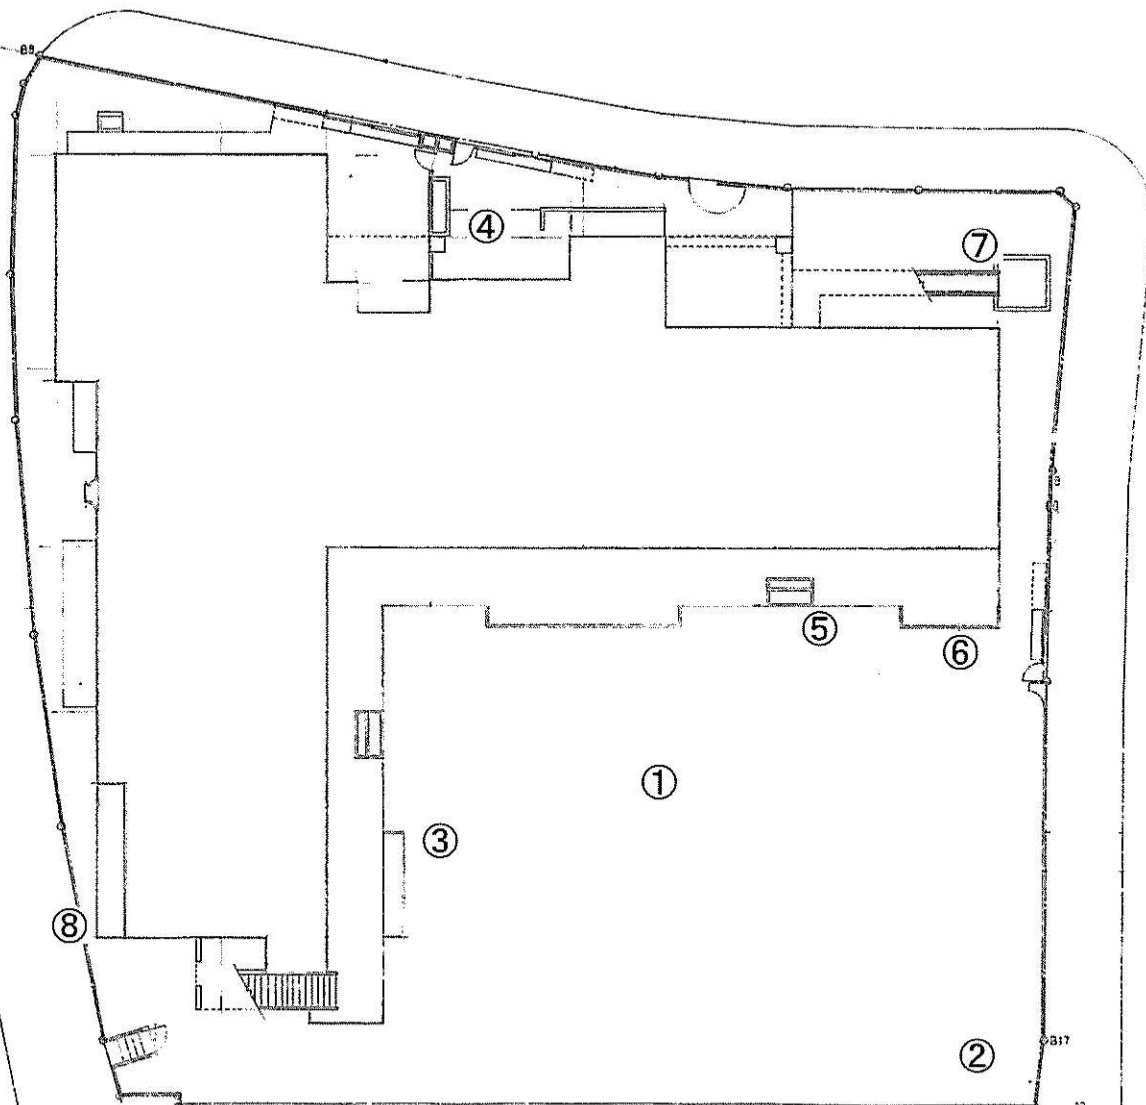

船橋市立二宮保育園

- | | |
|------|-----|
| 園庭 | ①・② |
| 砂場 | ③ |
| 園入り口 | ④ |
| 側溝・柵 | ⑤ |
| 雨樋下 | ⑥ |
| 植込み他 | ⑦・⑧ |