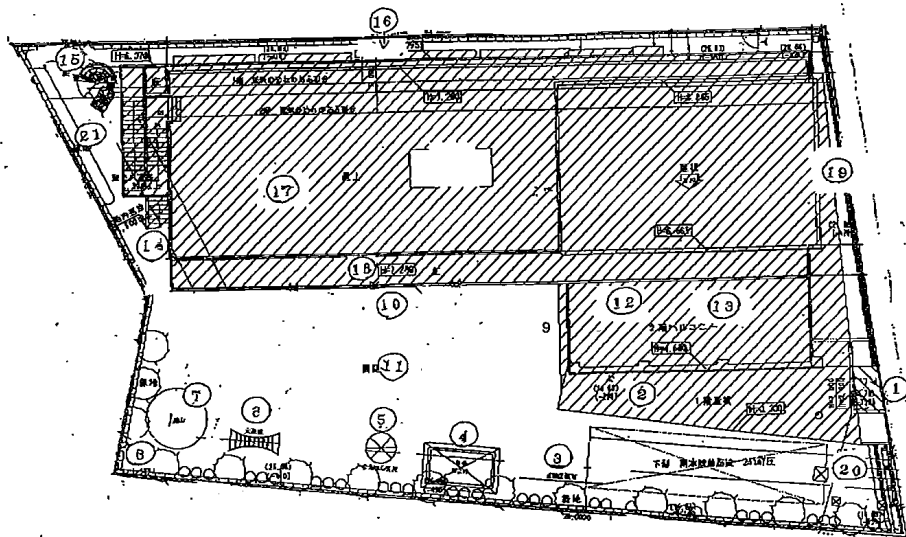

三山保育園 放射線測定結果

放射線測定
 H25年(月)9日(火)天候 晴

	平均
① 門前	0.050
② 玄関	0.056
③ 鉄棒前	0.067
④ 砂場	0.034
⑤ のぼり棒	0.057
⑥ たいこ橋	0.064
⑦ 築山	0.058
⑧ 築山後排水溝	0.062
⑨ 幼児足洗い場	0.058
⑩ 水飲み場	0.054
⑪ 園庭中央	0.068
⑫ 2Fシャワー場	0.039
⑬ プール	0.035
⑭ 非常階段口	0.059
⑮ 裏排水溝	0.063
⑯ 裏通路	0.068
⑰ 3F屋上	0.033
⑱ 2Fベランダ	0.047
⑲ 駐車場	0.051
⑳ 門前マンホール	0.071
㉑ 植え込み	0.051