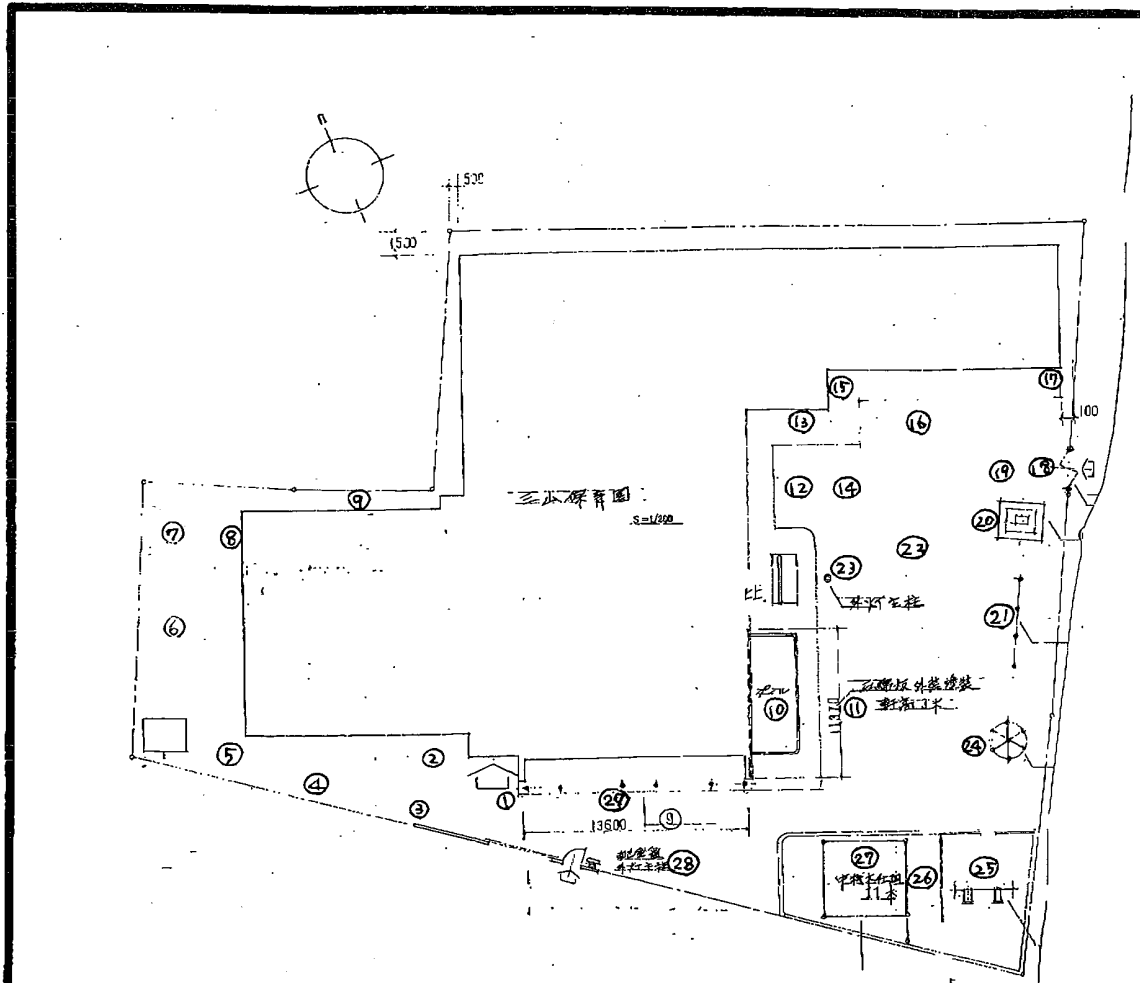

放射線測定 平成 24年 9月25日(火) 天候 晴 (曇) 時間 10:00 ~ 11:30

	1	2	3	4	5	平均
① 門(玄関前)	0.054	0.069	0.080	0.079	0.082	0.07
② 玄関横畑	0.081	0.079	0.073	0.062	0.073	0.07
③ 畑前植え込み	0.072	0.106	0.103	0.099	0.107	0.10
④ 倉庫前	0.097	0.086	0.076	0.067	0.066	0.08
⑤ マンホール(1)	0.063	0.071	0.078	0.080	0.078	0.07
⑥ 園舎裏畑	0.081	0.093	0.081	0.083	0.076	0.08
⑦ 堆肥場	0.086	0.124	0.133	0.130	0.119	0.12
⑧ 堆肥場前雨どい	0.116	0.101	0.083	0.083	0.086	0.09
⑨ 園舎裏雨どい	0.177	0.102	0.104	0.119	0.129	0.13
⑩ プール	0.056	0.057	0.047	0.051	0.053	0.05
⑪ プール前柵	0.051	0.047	0.056	0.057	0.052	0.05
⑫ 乳児用砂場	0.172	0.175	0.126	0.174	0.171	0.16
⑬ " 横雨どい	0.065	0.072	0.073	0.073	0.066	0.07
⑭ ばんだ前側溝	0.071	0.063	0.075	0.074	0.068	0.07
⑮ あひる前植え込み	0.067	0.064	0.064	0.066	0.065	0.07
⑯ " 畑	0.053	0.060	0.079	0.080	0.083	0.07
⑰ ちゅうりっぷ前側溝	0.058	0.068	0.072	0.068	0.071	0.07
⑱ 墓門前	0.065	0.068	0.068	0.068	0.067	0.07
⑲ 築山	0.049	0.052	0.055	0.053	0.053	0.05
⑳ ジャングルジム	0.057	0.065	0.070	0.069	0.063	0.06
㉑ 鉄棒	0.060	0.058	0.057	0.061	0.064	0.06
㉒ 園庭中央	0.052	0.059	0.064	0.068	0.059	0.06
㉓ 園庭水道付近	0.065	0.055	0.052	0.050	0.053	0.06
㉔ のぼり棒	0.067	0.067	0.067	0.062	0.062	0.07
㉕ プランコ	0.068	0.089	0.089	0.085	0.082	0.08
㉖ プランコ横家前	0.093	0.073	0.065	0.069	0.080	0.08
㉗ 砂場	0.084	0.120	0.128	0.123	0.140	0.12
㉘ 乳母車置き	0.086	0.089	0.083	0.084	0.083	0.09
㉙ 幼児ベランダ	0.077	0.064	0.059	0.059	0.055	0.06
㉚						

CHECK	SUBJECT 船橋市立三山保育園	SCALE	SHEET No 4
		DATE	