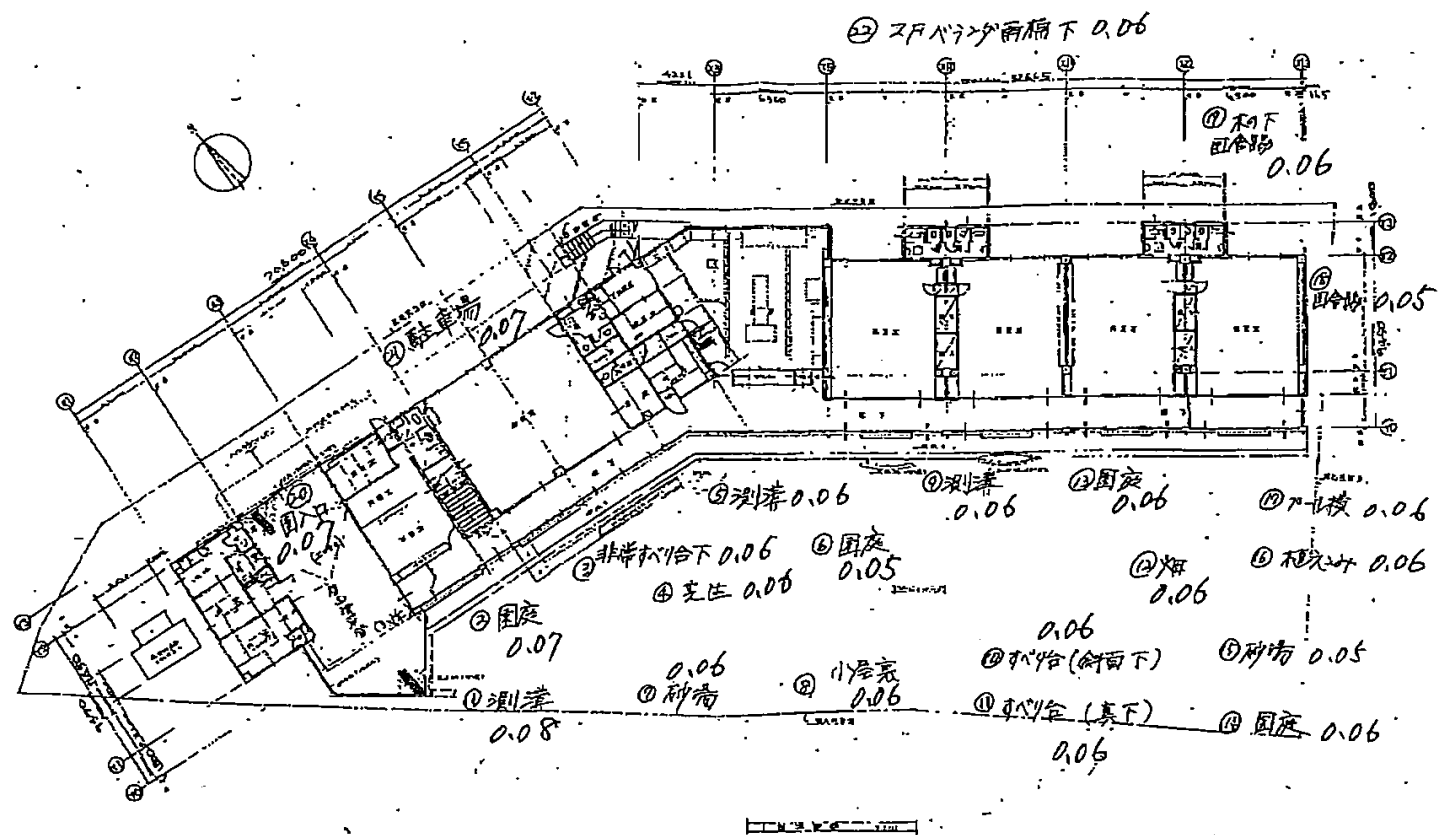

9/2

1:100

CHECK	PROJECT	基本図平面図	SCALE	DATE	SHEET NO.	2/4	DATE	1911
	SUBJECT		砂場 砂倉 倉庫 修繕図					