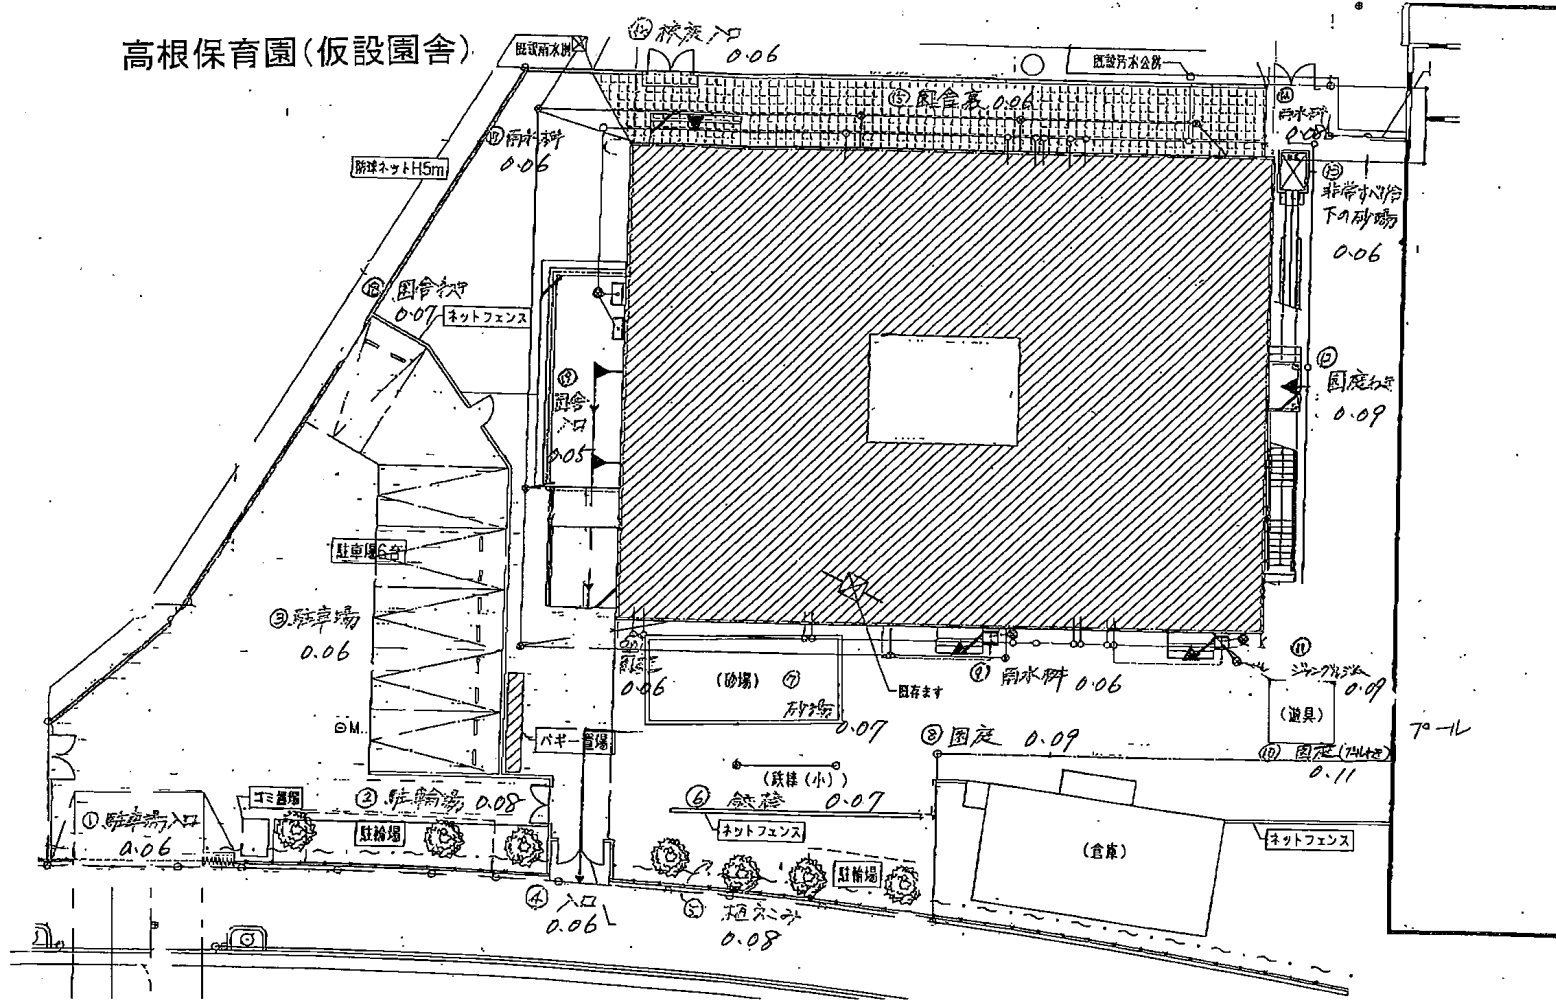

高根保育園(仮設園舎)

④ 林蔭 0.06

⑤ 園舎裏 0.06

① 防球ネットH5m 0.06

② 園舎前

0.07

ネットフェンス

③ 園舎

0.05

⑥ 雨水貯

0.08

非常小ハゲ

下の砂場

0.06

⑦ 園庭

0.09