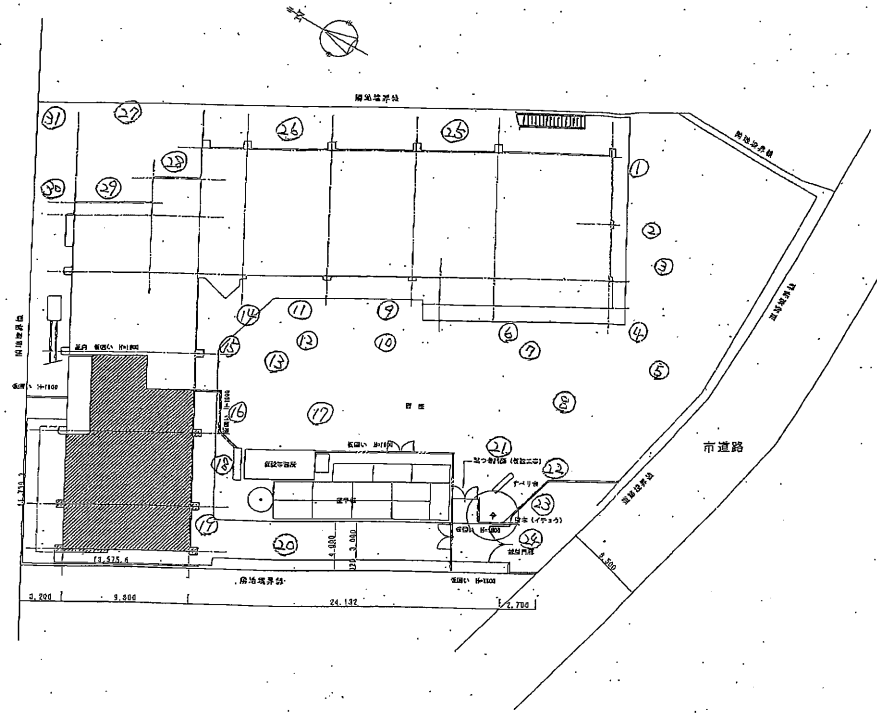

24.7.17

- ①側溝0.12 ①① 礮 0.07 ①② 園庭 0.1
- ② " 0.1 ①③ 園庭 0.08 ①④ 植込 0.09
- ③ " 0.09 ①⑤ " 0.09 ①⑥ 園入 0.07
- ④ 園庭 0.08 ①⑦ 側溝 0.09 ①⑧ " 0.1
- ⑤ 砂場 0.15 ①⑨ " 0.1 ①⑩ 側溝 0.14
- ⑥ 側溝 0.09 ①⑪ 園庭 0.08 ①⑫ 礮 0.12
- ⑦ 園庭 0.06 ①⑬ " 0.1 ①⑭ " 0.15
- ⑧ " (中) 0.09 ①⑮ 側溝 0.08 ①⑯ 其他 0.15
- ⑰ 側溝 0.08 ①⑰ 植込 0.11 ①⑱ 礮 0.11
- ⑲ 園庭 0.07 ①⑲ " 0.07 ①⑳ 園入 0.11

場 名	所 在	月 日	縮 尺	縮尺	1:200	図 名	図名	給陽市立行田保育園	図 番	A-07
				縮尺	縮尺		縮尺	縮尺		縮尺