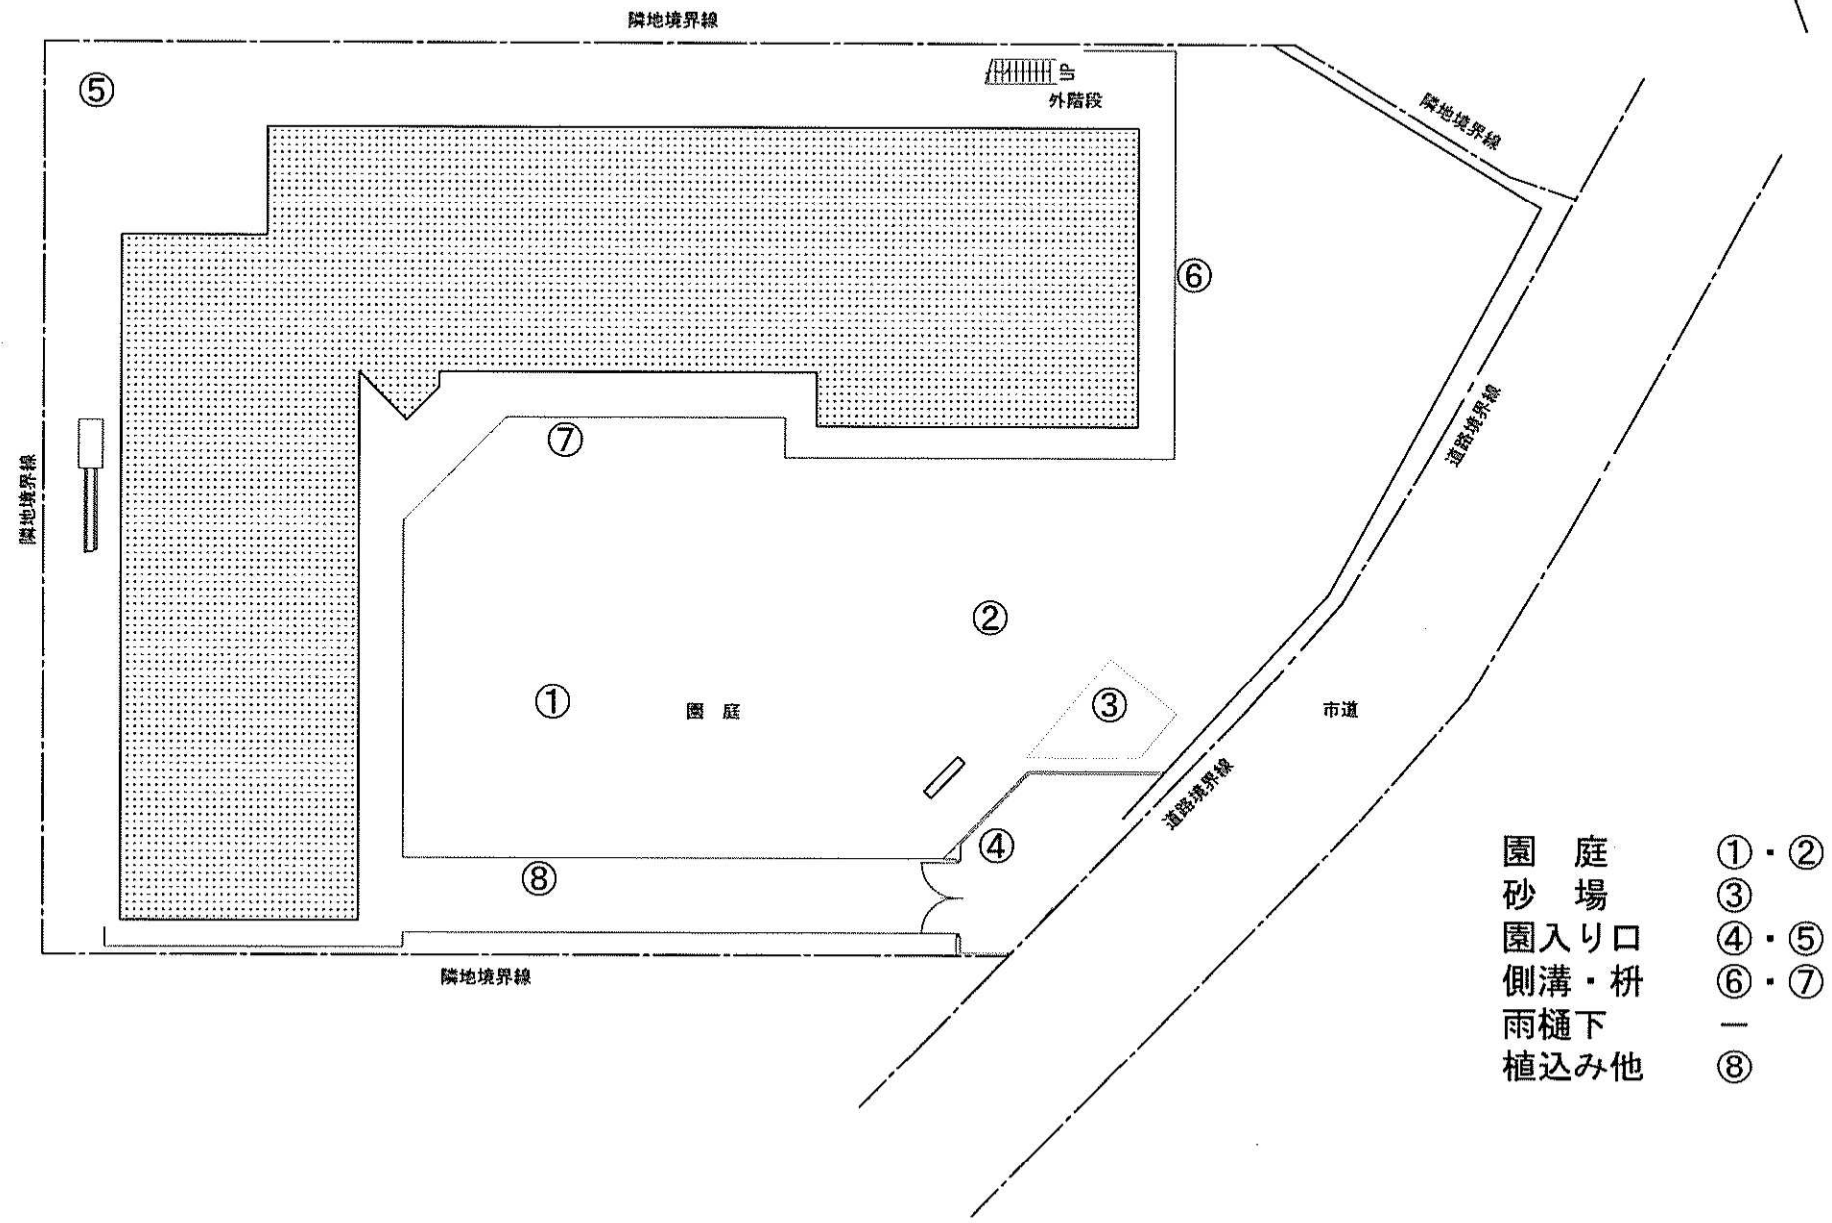

# 船橋市立行田保育園

- |      |     |
|------|-----|
| 園庭   | ①・② |
| 砂場   | ③   |
| 園入り口 | ④・⑤ |
| 側溝・柵 | ⑥・⑦ |
| 雨樋下  | —   |
| 植込み他 | ⑧   |