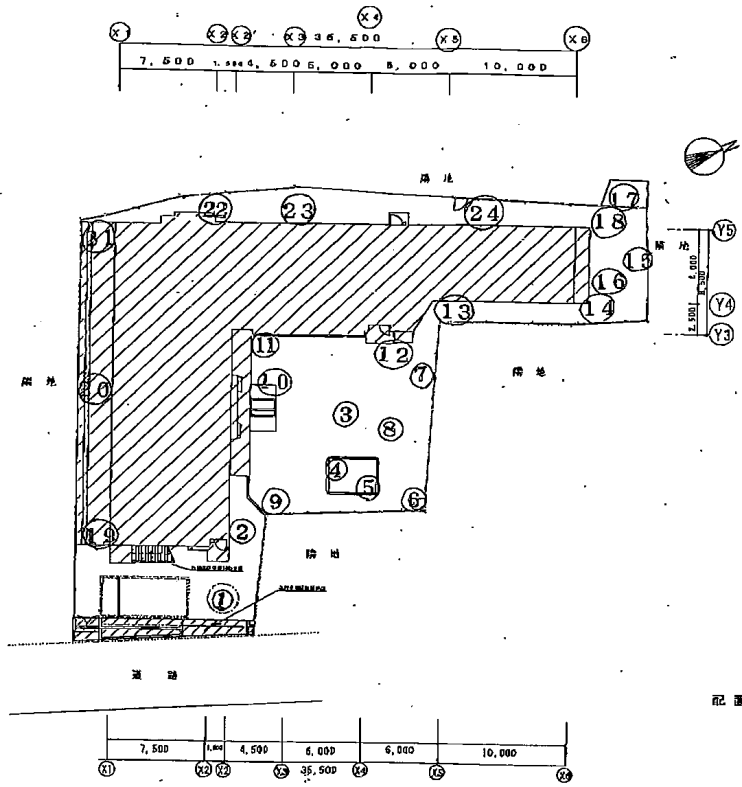

# 海神第21保旨園

- ① 入口 0.13
- ② 門 0.07
- ③ 園庭中央 0.09
- ④ 砂場 0.18
- ⑤ 砂場 0.17
- ⑥ 植込 0.07
- ⑦ 畑(植込) 0.12
- ⑧ 園庭(砂場) 0.09
- ⑨ 園庭(砂場) 0.08
- ⑩ 園庭 0.08
- ⑪ 側溝 0.08
- ⑫ 園庭 0.10
- ⑬ 側溝 0.1
- ⑭ 園庭 0.1
- ⑮ 畑(植込) 0.09
- ⑯ 砂場 0.16
- ⑰ 植込(木) 0.11
- ⑱ 園庭(砂場) 0.1
- ⑲ 側溝 0.18
- ⑳ 側溝 0.11
- ㉑ 側溝 0.12
- ㉒ 植込 0.12
- ㉓ 樹 0.12
- ㉔ 植込 0.12

配置圖 S=1/200

設計者	監理者	縮尺	S=1/200