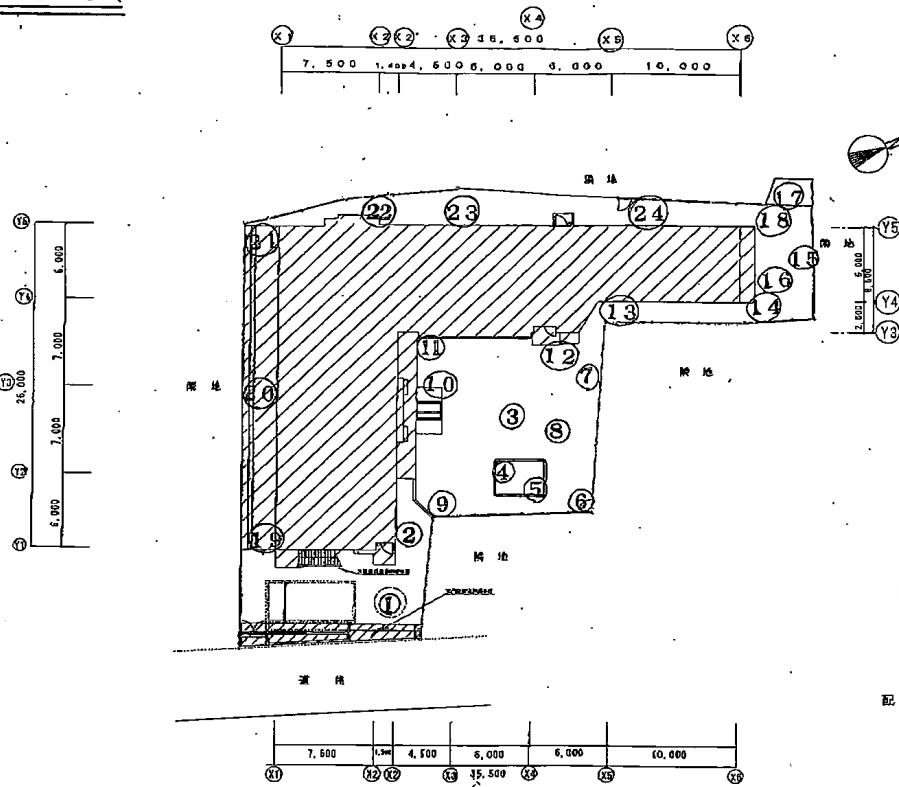

海神第2保育園

- ① 入口 0.09
- ② 門 0.09
- ③ 園庭中央 0.08
- ④ 砂場 0.19
- ⑤ 砂場 0.15
- ⑥ 植込 0.11
- ⑦ 畑(植込) 0.12
- ⑧ 園庭 (樹木付) 0.12
- ⑨ 園庭 (樹木付) 0.09
- ⑩ 園庭 0.08
- ⑪ 側溝 0.09
- ⑫ 園庭 0.09
- ⑬ 側溝 0.10
- ⑭ 園庭 0.10
- ⑮ 畑(植込) 0.09
- ⑯ 砂場 0.16
- ⑰ 植込(木) 0.12
- ⑱ 園庭 (樹木付) 0.10
- ⑲ 側溝 0.19
- ⑳ 側溝 0.12
- ㉑ 側溝 0.14
- ㉒ 植込 0.14
- ㉓ 樹木 0.11
- ㉔ 植込 0.12

配置図 S-1/200

図名	配置図	縮尺	1/200
図番		枚数	2/5