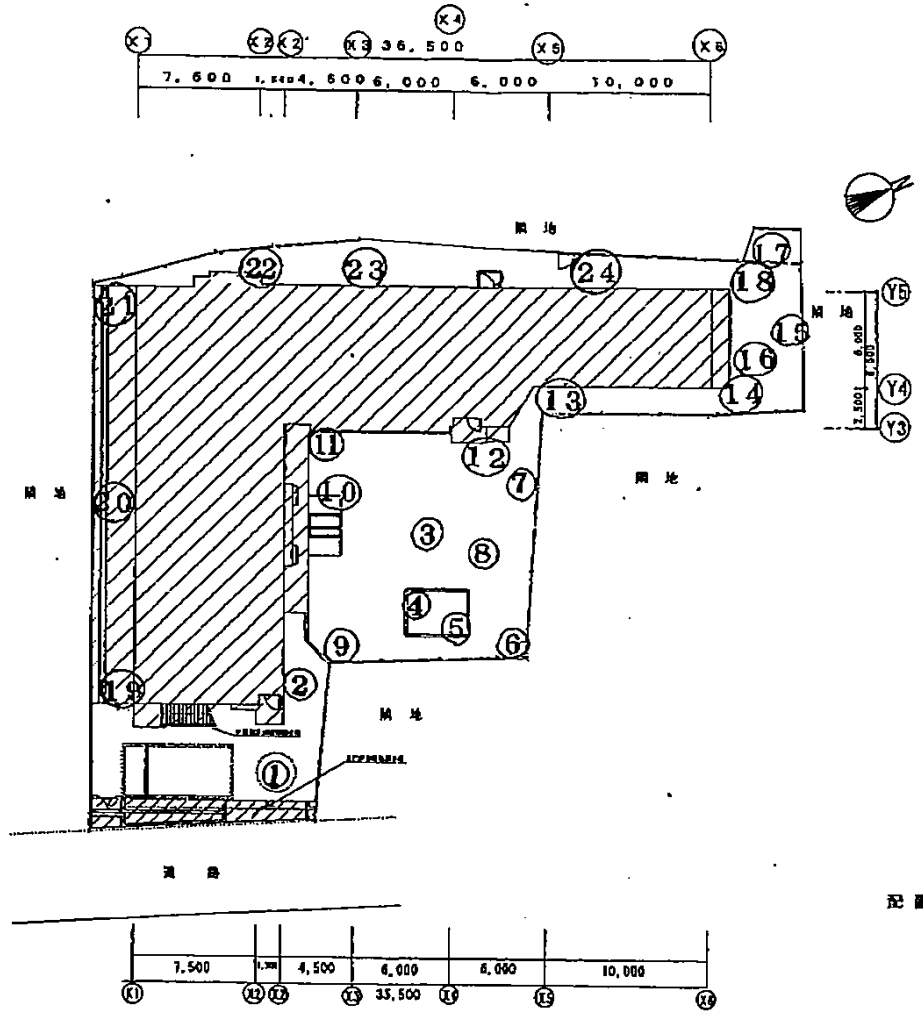

海神第2保育園

- ① 入口 0.06
- ② 門 0.07
- ③ 園庭中央 0.06
- ④ 砂場 0.06
- ⑤ 砂場 0.07
- ⑥ 植込 0.07
- ⑦ 畑(植込) 0.06
- ⑧ 園庭(砂場F) 0.07
- ⑨ 園庭(砂場) 0.05
- ⑩ 園庭 0.05
- ⑪ 側溝 0.07
- ⑫ 園庭 0.07
- ⑬ 側溝 0.06
- ⑭ 園庭 0.06
- ⑮ 畑(植込) 0.06
- ⑯ 砂場 0.07
- ⑰ 植込(木) 0.10
- ⑱ 園庭(砂場) 0.06
- ⑲ 側溝 0.07
- ⑳ 側溝 0.07
- ㉑ 側溝 0.07
- ㉒ 植込 0.08
- ㉓ 樹 0.08
- ㉔ 植込 0.08

配置図 S=1/200

設計者	監理者	縮尺	S=1/200
設計者	監理者	縮尺	2/5