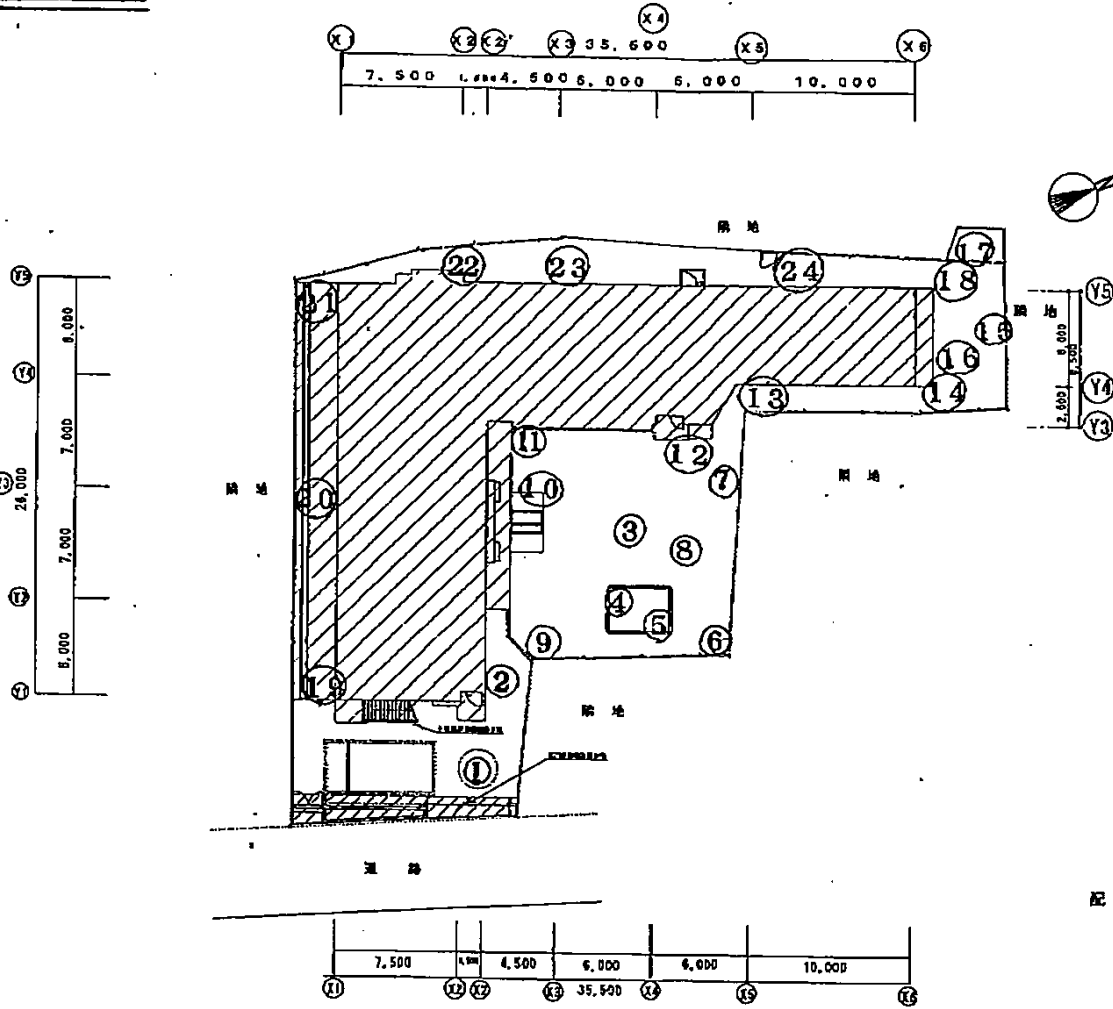

海神第2保育園

- ① 入口 0.06
- ② 門 0.07
- ③ 園庭中央 0.06
- ④ 砂場 0.06
- ⑤ 砂場 0.07
- ⑥ 植込 0.07
- ⑦ 畑(植込) 0.07
- ⑧ 園庭(夕代) 0.06
- ⑨ 園庭(夕代) 0.05
- ⑩ 園庭 0.05
- ⑪ 側溝 0.06
- ⑫ 園庭 0.06
- ⑬ 側溝 0.07
- ⑭ 園庭 0.05
- ⑮ 畑(植込) 0.06
- ⑯ 砂場 0.06
- ⑰ 植込(木) 0.09
- ⑱ 園庭(夕代) 0.06
- ⑲ 側溝 0.07
- ⑳ 側溝 0.07
- ㉑ 側溝 0.07
- ㉒ 植込 0.07
- ㉓ 樹 0.07
- ㉔ 植込 0.08

配置図 S=1/200

設計者	監理者	縮尺	S=1/200
作成者	承認者	枚数	3/45