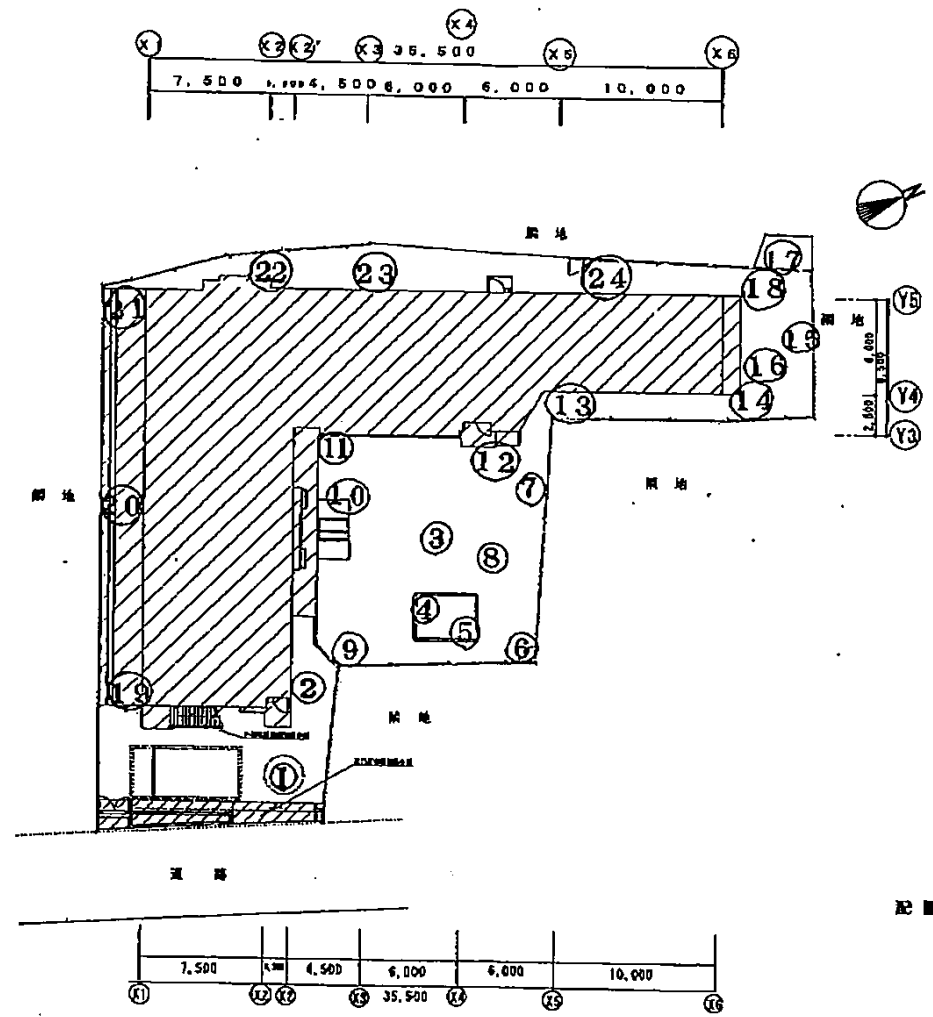

海神第2保育園

- ① 入口 0.06
- ② 門 0.05
- ③ 園庭中央 0.05
- ④ 砂場 0.05
- ⑤ 砂場 0.06
- ⑥ 植込 0.07
- ⑦ 畑(植込) 0.06
- ⑧ 園庭(砂場下) 0.06
- ⑨ 園庭(砂場) 0.06
- ⑩ 園庭 0.05
- ⑪ 側溝 0.06
- ⑫ 園庭 0.07
- ⑬ 側溝 0.07
- ⑭ 園庭 0.07
- ⑮ 畑(植込) 0.06
- ⑯ 砂場 0.06
- ⑰ 植込(木) 0.10
- ⑱ 園庭(砂場) 0.06
- ⑲ 側溝 0.07
- ⑳ 側溝 0.07
- ㉑ 側溝 0.07
- ㉒ 植込 0.06
- ㉓ 樹 0.07
- ㉔ 植込 0.07

配置圖 S=1/200

設計者	監理者	縮尺	S=1/200
設計者	設計者	縮尺	2/16