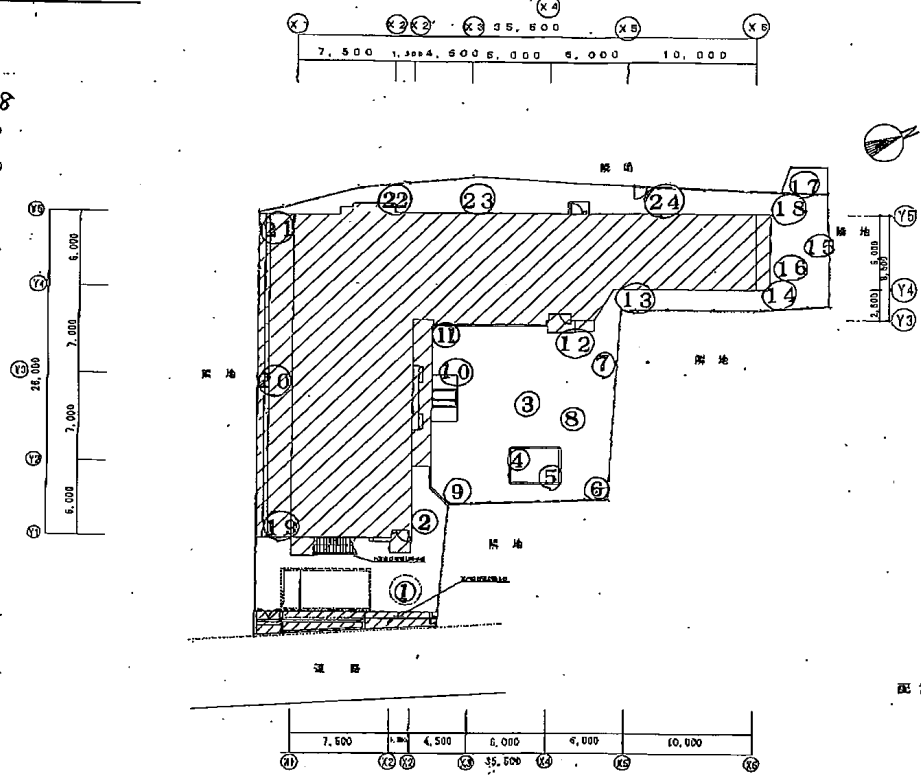

海神第2保育園

- ① 入口 0.1
- ② 門 0.07
- ③ 園庭中央 0.08
- ④ 砂場 0.19
- ⑤ 砂場 0.19
- ⑥ 植込 0.14
- ⑦ 畑(植込) 0.12
- ⑧ 園庭(砂場) 0.11
- ⑨ 園庭 0.08
- ⑩ 園庭 0.09
- ⑪ 側溝 0.08
- ⑫ 園庭 0.1
- ⑬ 側溝 0.1
- ⑭ 園庭 0.1
- ⑮ 畑(植込) 0.1
- ⑯ 砂場 0.16
- ⑰ 植込(木) 0.12
- ⑱ 園庭(砂場) 0.11
- ⑲ 側溝 0.18
- ⑳ 側溝 0.12
- ㉑ 側溝 0.13
- ㉒ 植込 0.14
- ㉓ 樹 0.12
- ㉔ 植込 0.13

配置図 S=1/200

図名	配置図	縮尺	1/200
設計者		校名	
校名		ページ	2/6