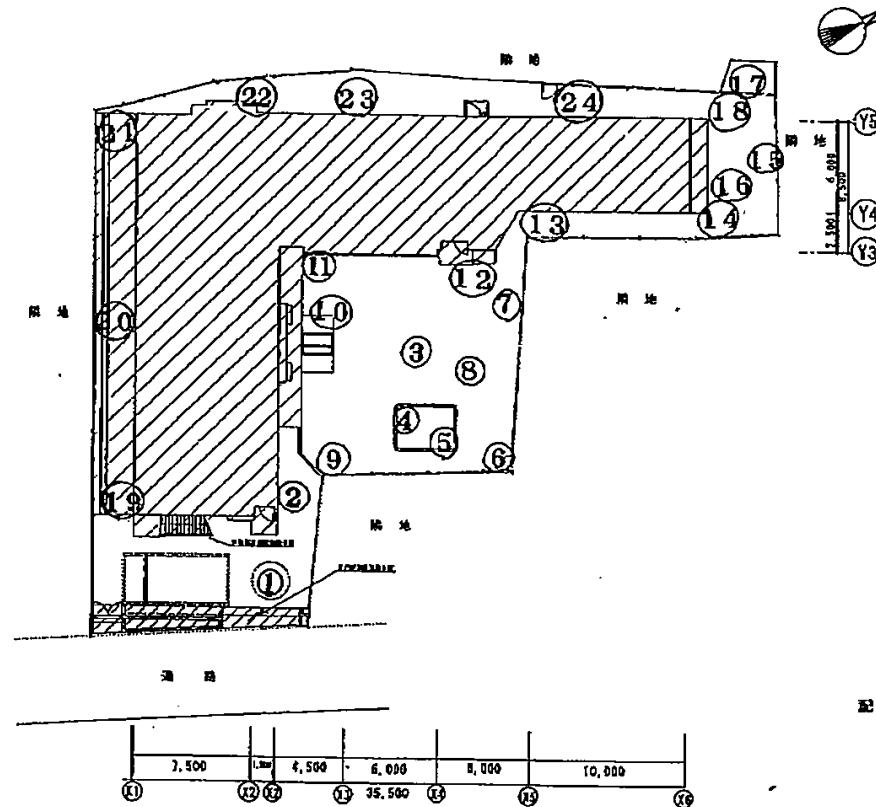

# 海神第2保育園

- ① 入口 0.06
- ② 門 0.06
- ③ 園庭中央 0.07
- ④ 砂場 0.05
- ⑤ 砂土場 0.06
- ⑥ 植込 0.06<sup>◎</sup>
- ⑦ 畑(植込) 0.06
- ⑧ 園庭(砂土場) 0.06<sup>◎</sup>
- ⑨ 園庭(砂土場) 0.05
- ⑩ 園庭 0.05
- ⑪ 側溝 0.07<sup>◎</sup>
- ⑫ 園庭 0.07
- ⑬ 側溝 0.06<sup>◎</sup>
- ⑭ 園庭 0.06
- ⑮ 畑(植込) 0.06<sup>◎</sup>
- ⑯ 砂場 0.06
- ⑰ 植込(木) 0.10
- ⑱ 園庭(砂土場) 0.06
- ⑲ 側溝 0.07
- ⑳ 側溝 0.08
- ㉑ 側溝 0.08
- ㉒ 植込 0.09
- ㉓ 樹 0.07
- ㉔ 植込 0.08

配置圖 S=1/200

配置圖	S=1/200
2/5	