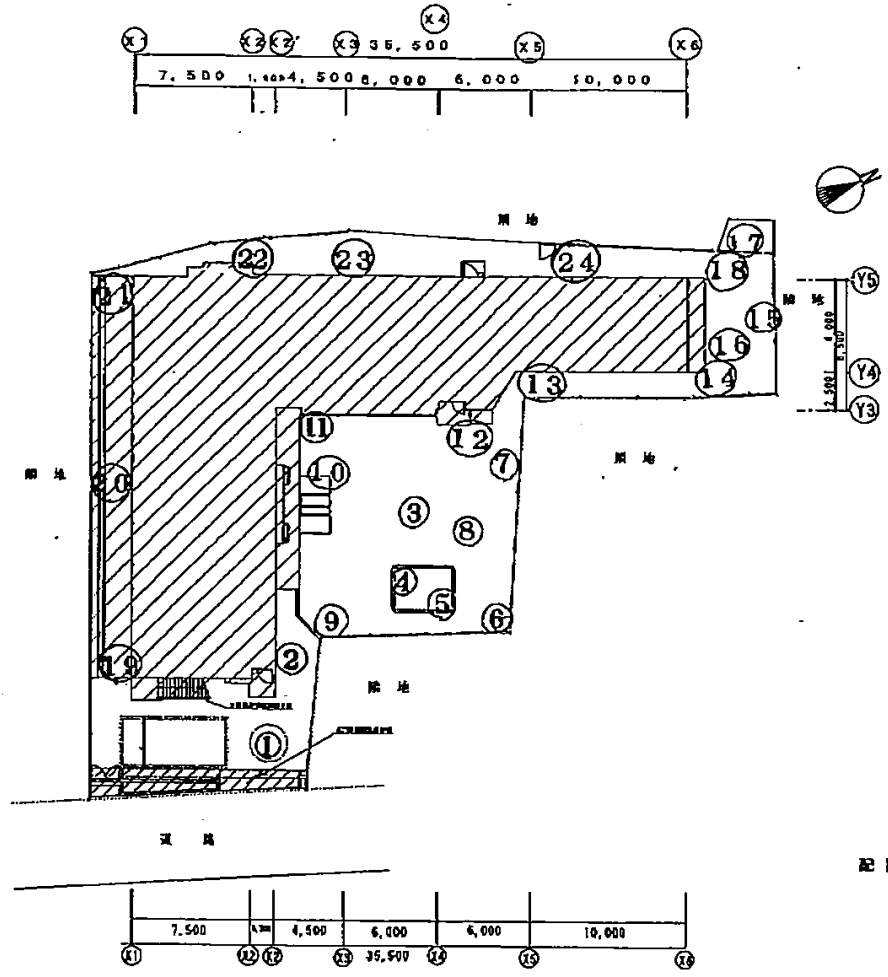

海神第2保育園

- ① 入口 0.06
- ② 門 0.08
- ③ 園庭中央 0.06
- ④ 砂場 0.06
- ⑤ 砂場 0.07
- ⑥ 植込 0.08
- ⑦ 畑(植込) 0.07
- ⑧ 園庭(砂場代) 0.07
- ⑨ 園庭(砂場代) 0.06
- ⑩ 園庭 0.05
- ⑪ 側溝 0.07
- ⑫ 園庭 0.08
- ⑬ 側溝 0.07
- ⑭ 園庭 0.06
- ⑮ 畑(植込) 0.06
- ⑯ 砂場 0.07
- ⑰ 植込(木) 0.14
- ⑱ 園庭(砂場代) 0.06
- ⑲ 側溝 0.07
- ⑳ 側溝 0.09
- ㉑ 側溝 0.07
- ㉒ 植込 0.09
- ㉓ 樹 0.06
- ㉔ 植込 0.09

配置図 S=1/200

| | | | |
|-----|-----|----|-------|
| 図名 | 配置図 | 縮尺 | 1/200 |
| 設計者 | | 校舎 | 2/5 |