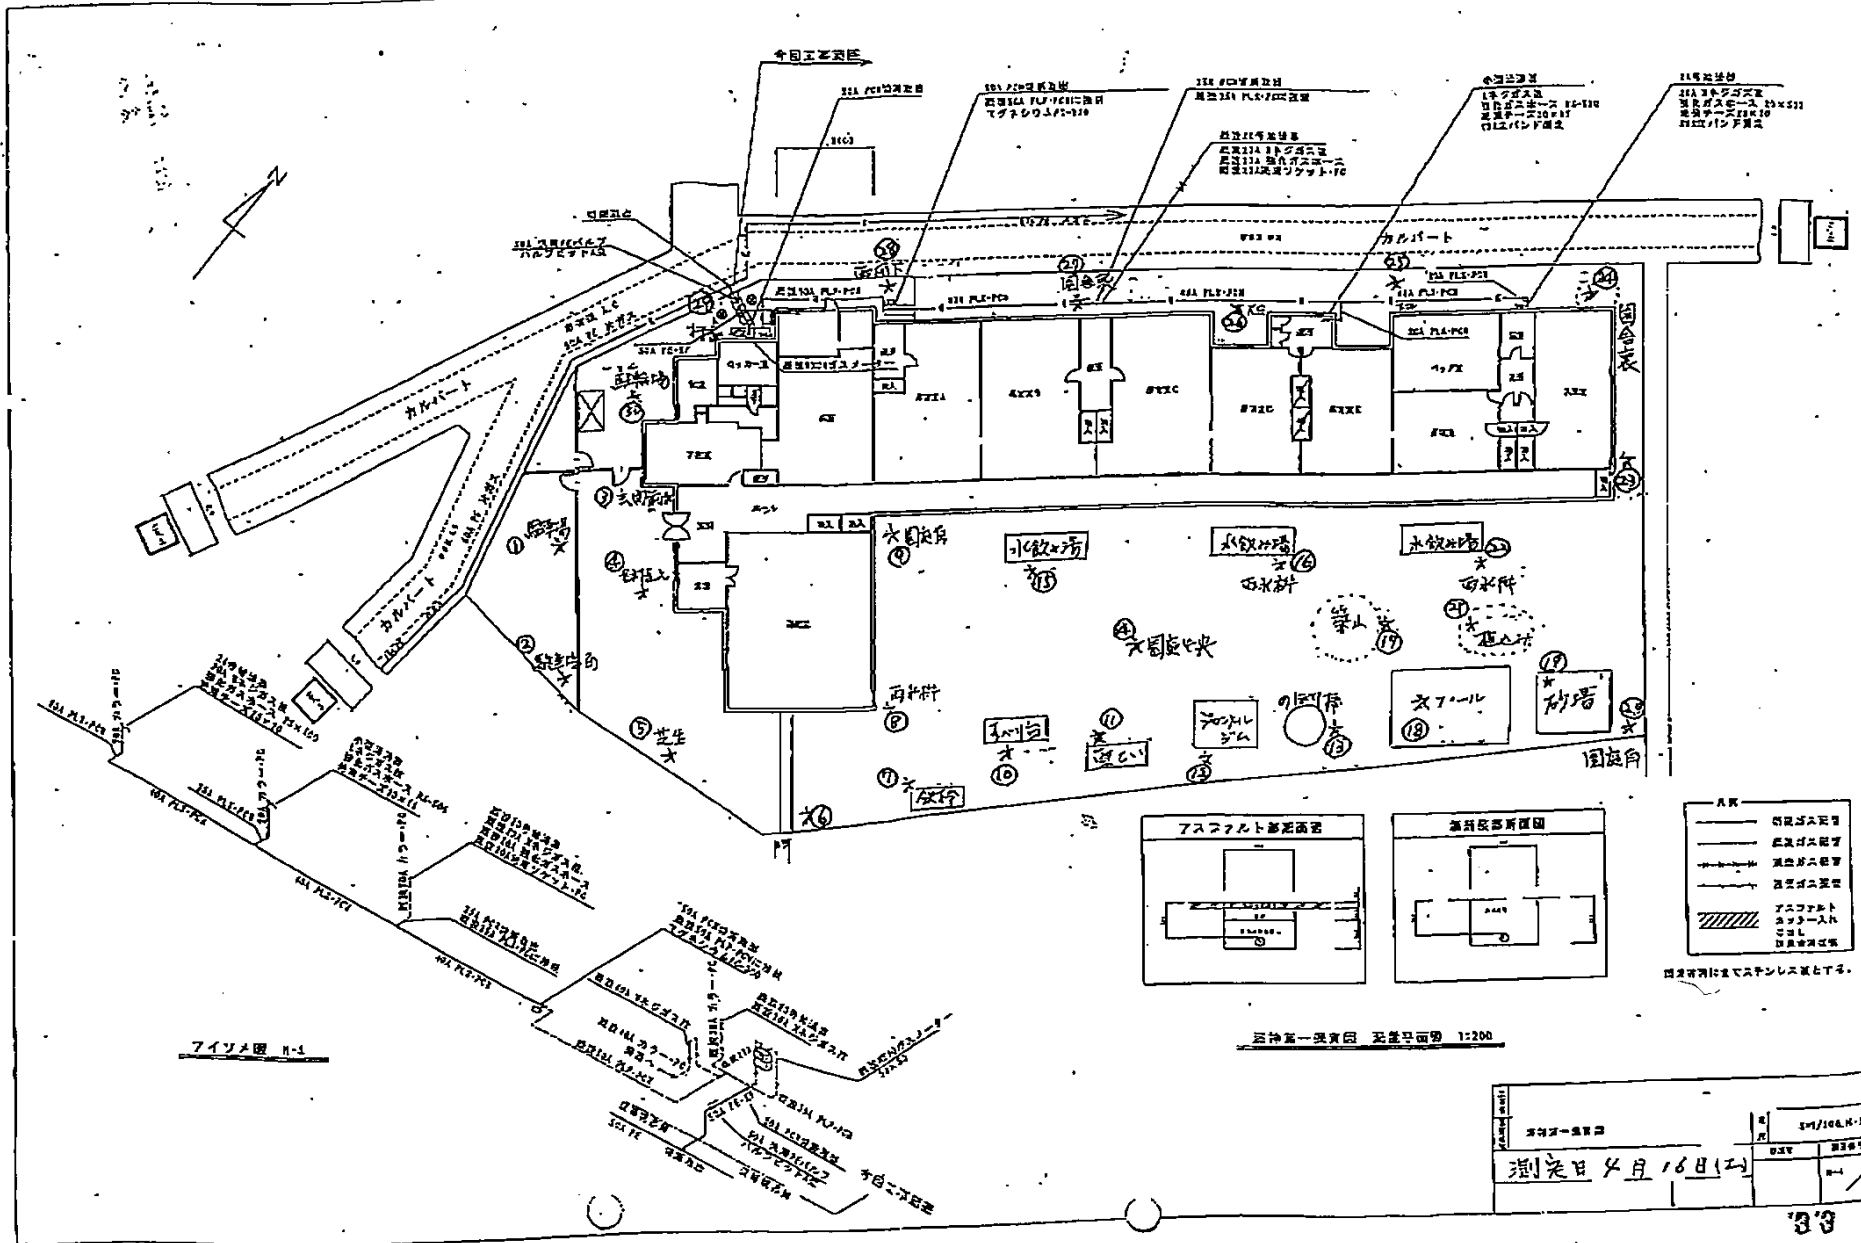

140 10 /

海神第一保育園

アイソメ図 H-1

海神第一保育園 配置平面図 1:200

設計者		197/100.H-1	
製図者		DATE	1977年
測定日 4月16日(土)		H-1	