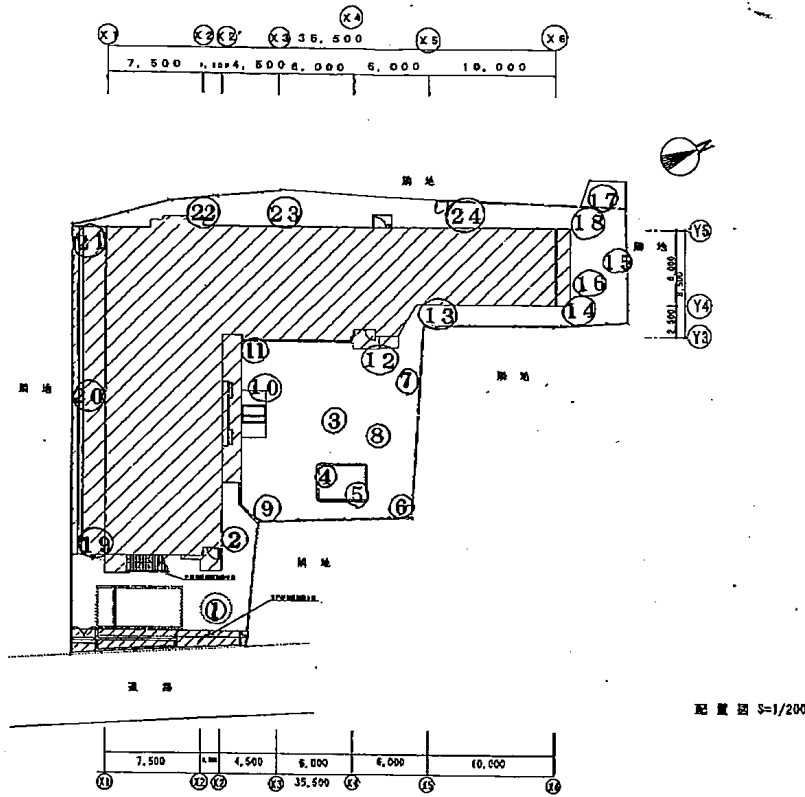

海神第2保育園

- ① 入口 0.07
- ② 門 0.06
- ③ 園庭中央 0.06
- ④ 砂場 0.07
- ⑤ 砂場 0.09
- ⑥ 植込 0.08
- ⑦ 畑(植込) 0.07
- ⑧ 園庭(砂場下) 0.08
- ⑨ 園庭(砂場上) 0.06
- ⑩ 園庭 0.06
- ⑪ 側溝 0.07
- ⑫ 園庭 0.09
- ⑬ 側溝 0.08
- ⑭ 園庭 0.07
- ⑮ 畑(植込) 0.07
- ⑯ 砂場 0.07
- ⑰ 植込(木) 0.14
- ⑱ 園庭(砂場) 0.07
- ⑲ 側溝 0.08
- ⑳ 側溝 0.08
- ㉑ 側溝 0.07
- ㉒ 植込 0.11
- ㉓ 樹 0.07
- ㉔ 植込 0.11

配置図	S=1/200
2/5	