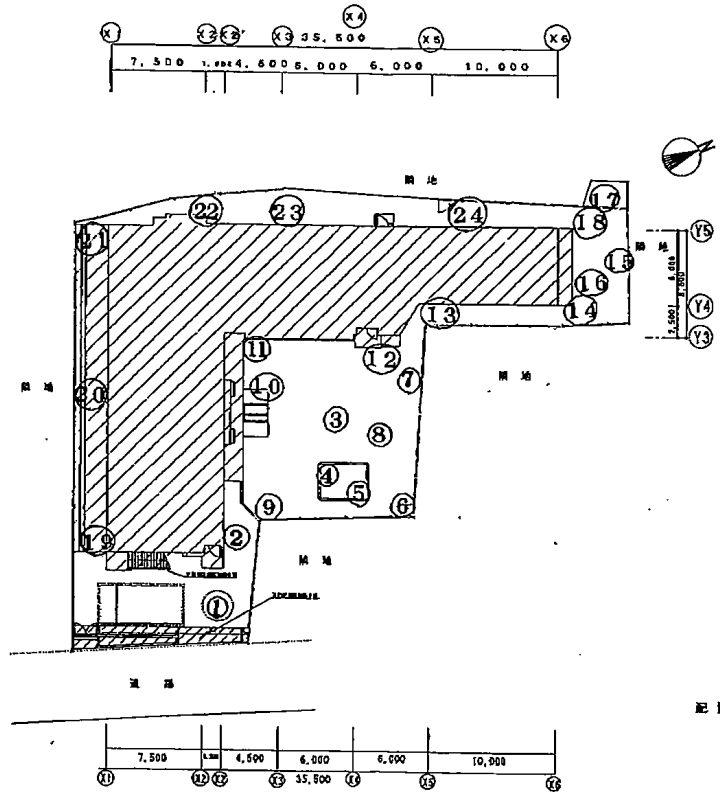

海神第2保育園

- ① 入口 0.07
- ② 門 0.06
- ③ 園庭中央 0.07
- ④ 砂場 0.08
- ⑤ 砂場 0.08
- ⑥ 植込 0.08
- ⑦ 畑(植込) 0.08
- ⑧ 園庭(砂代) 0.08
- ⑨ 園庭(砂代) 0.05
- ⑩ 園庭 0.07
- ⑪ 側溝 0.07
- ⑫ 園庭 0.07
- ⑬ 側溝 0.07
- ⑭ 園庭 0.06
- ⑮ 畑(植込) 0.08
- ⑯ 砂場 0.07
- ⑰ 植込(木) 0.13
- ⑱ 園庭(砂代) 0.06
- ⑲ 側溝 0.08
- ⑳ 側溝 0.10
- ㉑ 側溝 0.08
- ㉒ 植込 0.10
- ㉓ 樹 0.08
- ㉔ 植込 0.12

配置図 S=1/200

設計者	監理者	縮尺	S=1/200
			2/5