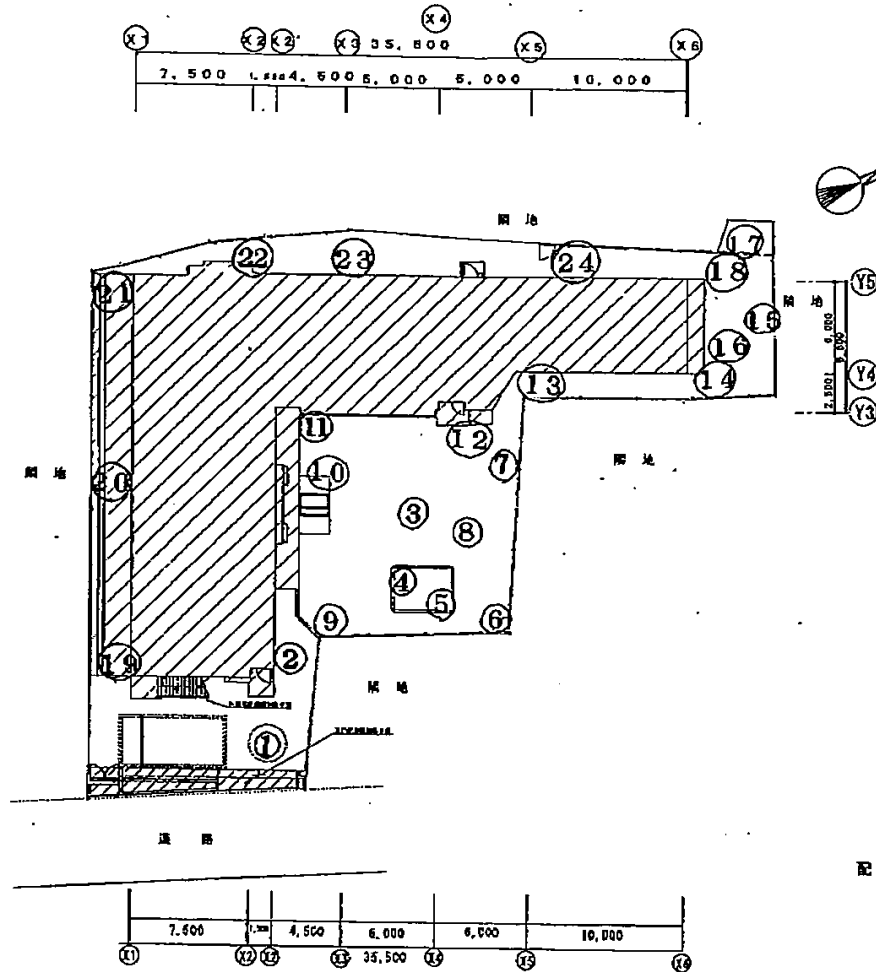

海神第2保育園

- ① 入口 0.06
- ② 門 0.06
- ③ 園庭中央 0.07
- ④ 砂場 0.07
- ⑤ 砂場 0.08
- ⑥ 植込 0.09
- ⑦ 畑(植込) 0.07
- ⑧ 園庭(砂場下) 0.08
- ⑨ 園庭(砂場) 0.06
- ⑩ 園庭 0.07
- ⑪ 側溝 0.06
- ⑫ 園庭 0.08
- ⑬ 側溝 0.07
- ⑭ 園庭 0.07
- ⑮ 畑(植込) 0.07
- ⑯ 砂場 0.06
- ⑰ 植込(木) 0.14
- ⑱ 園庭(砂場) 0.07
- ⑲ 側溝 0.09
- ⑳ 側溝 0.10
- ㉑ 側溝 0.09
- ㉒ 植込 0.12
- ㉓ 樹 0.08
- ㉔ 植込 0.11

配置図 S=1/200

設計者	監理者	縮尺	S=1/200
設計者	監理者	縮尺	2/16