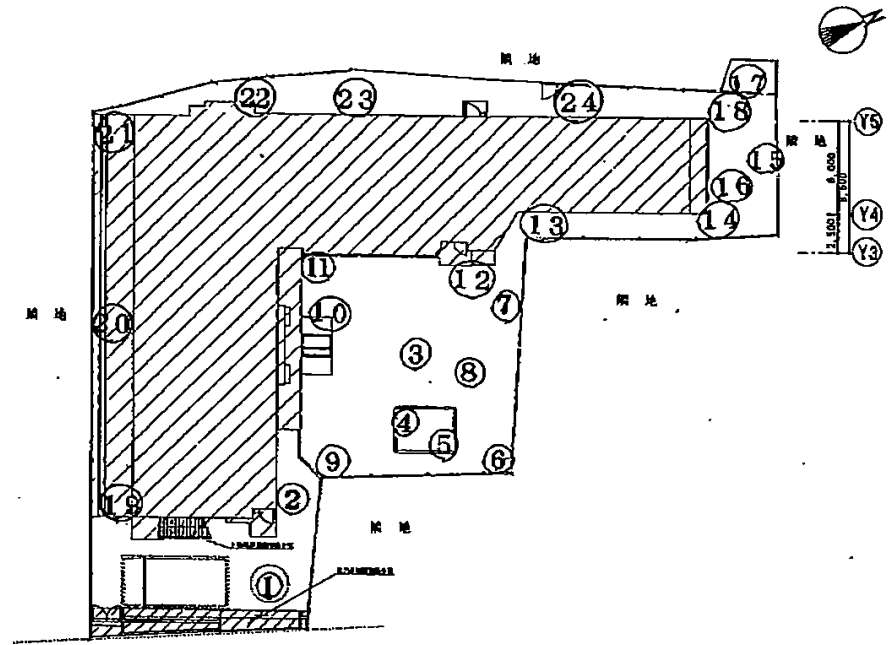

海神第2保育園

- ① 入口 0.07
- ② 門 0.07
- ③ 園庭中央 0.07
- ④ 砂場 0.07
- ⑤ 砂場 0.08
- ⑥ 植込 0.09
- ⑦ 畑(植込) 0.07
- ⑧ 園庭(砂場) 0.08
- ⑨ 園庭(砂場) 0.06
- ⑩ 園庭 0.07
- ⑪ 側溝 0.07
- ⑫ 園庭 0.07
- ⑬ 側溝 0.07
- ⑭ 園庭 0.06
- ⑮ 畑(植込) 0.07
- ⑯ 砂場 0.08
- ⑰ 植込(木) 0.14
- ⑱ 園庭(砂場) 0.08
- ⑲ 側溝 0.08
- ⑳ 側溝 0.08
- ㉑ 側溝 0.08
- ㉒ 植込 0.08
- ㉓ 樹 0.09
- ㉔ 植込 0.09

配圖 ⑤ S=1/200

設計者	監理者	縮尺	S=1/200
設計者	監理者	縮尺	2/5