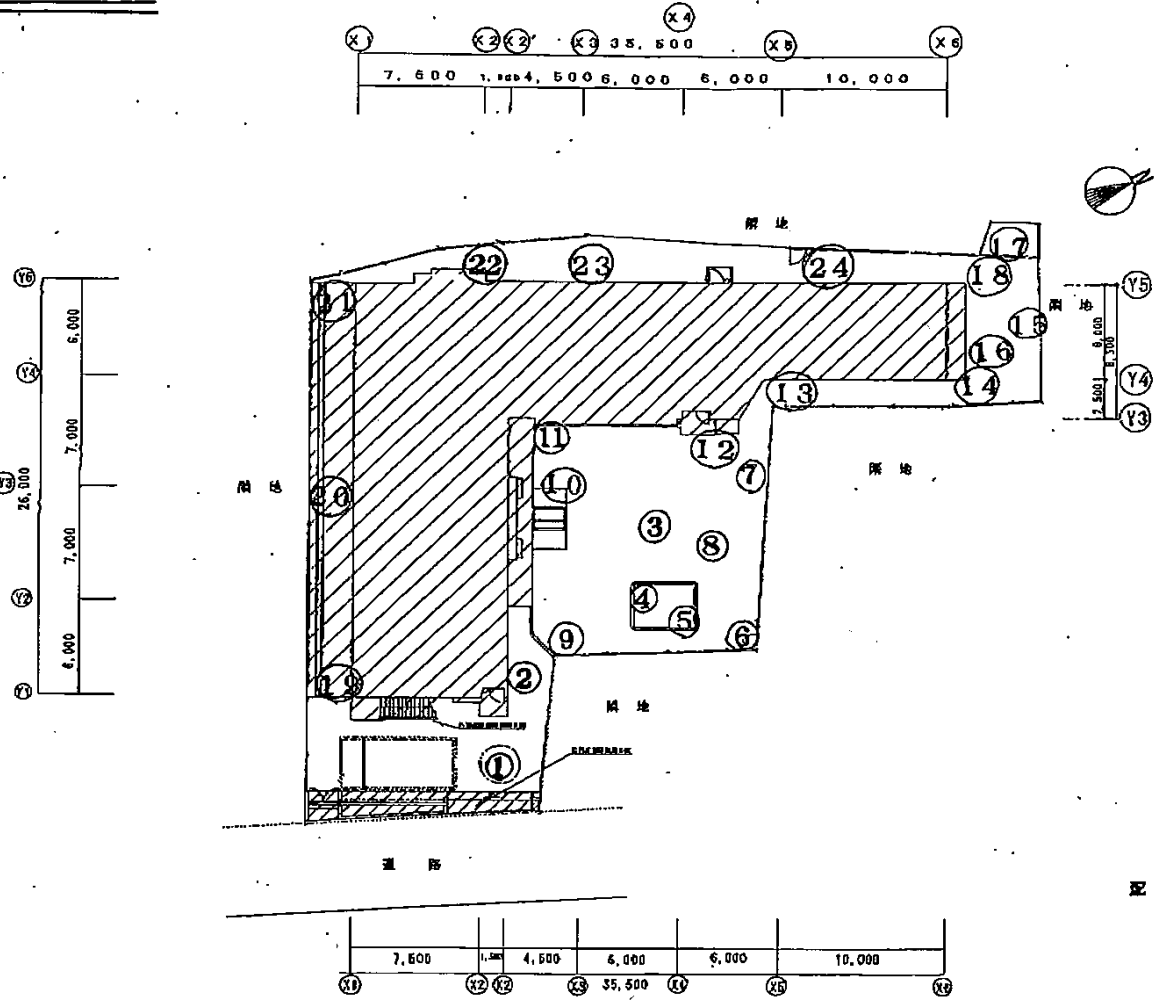

海神第2保育園

- ① 入口 0.09
- ② 門 0.09
- ③ 園庭中央 0.08
- ④ 砂場 0.22
- ⑤ 砂場 0.21
- ⑥ 植込 0.11
- ⑦ 畑(植込) 0.11
- ⑧ 園庭(砂場) 0.10
- ⑨ 園庭(砂場) 0.09
- ⑩ 園庭 0.09
- ⑪ 側溝 0.1
- ⑫ 園庭 0.1
- ⑬ 側溝 0.1
- ⑭ 園庭 0.11
- ⑮ 畑(植込) 0.09
- ⑯ 砂場 0.18
- ⑰ 植込(木) 0.12
- ⑱ 園庭(砂場) 0.11
- ⑲ 側溝 0.17
- ⑳ 側溝 0.1
- ㉑ 側溝 0.15
- ㉒ 植込 0.13
- ㉓ 樹 0.12
- ㉔ 植込 0.14

配置図 S=1/200

図名	配置図	縮尺	1-1/200
設計者		校名	
校名		ページ	2/5