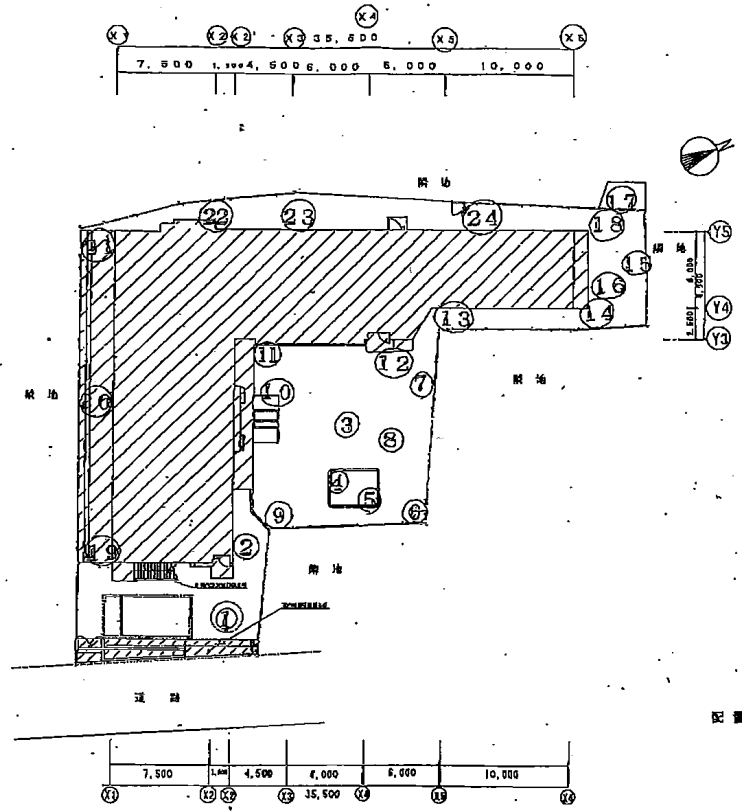

海神第2保育園

- ① 入口 0.07
- ② 門 0.08
- ③ 園庭中央 0.06
- ④ 砂場 0.07
- ⑤ 砂場 0.08
- ⑥ 植込 0.07
- ⑦ 畑(植込) 0.09
- ⑧ 園庭(砂場) 0.08
- ⑨ 園庭(砂場) 0.07
- ⑩ 園庭 0.06
- ⑪ 側溝 0.09
- ⑫ 園庭 0.07
- ⑬ 側溝 0.07
- ⑭ 園庭 0.08
- ⑮ 畑(植込) 0.08
- ⑯ 砂場 0.06
- ⑰ 植込(木) 0.15
- ⑱ 園庭(砂場) 0.07
- ⑲ 側溝 0.09
- ⑳ 側溝 0.10
- ㉑ 側溝 0.08
- ㉒ 植込 0.10
- ㉓ 樹 0.08
- ㉔ 植込 0.09

配置圖 1/200

設計者	監理者	縮尺	1/200
設計者	監理者	縮尺	1/50