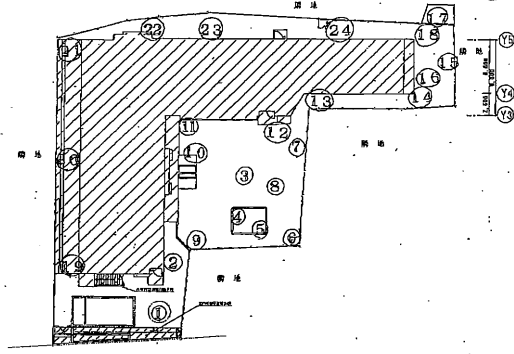

海神第24保苗圃

- ① 入口 0.08
- ② 門 0.07
- ③ 圍中坎 0.06
- ④ 砂場 0.08
- ⑤ 砂場 0.09
- ⑥ 植入 0.11
- ⑦ 池(植) 0.08
- ⑧ 圍庭(下) 0.08
- ⑨ 圍庭(上) 0.06
- ⑩ 圍庭 0.07
- ⑪ 側溝 0.08
- ⑫ 圍庭 0.07
- ⑬ 側溝 0.09
- ⑭ 圍庭 0.08
- ⑮ 水池(植) 0.07
- ⑯ 砂場 0.08
- ⑰ 植入(木) 0.17
- ⑱ 圍庭(木) 0.08
- ⑲ 側溝 0.10
- ⑳ 側溝 0.12
- ㉑ 側溝 0.07
- ㉒ 植入 0.12
- ㉓ 樹 0.10
- ㉔ 植入 0.10

配圖 1:200

圖名	海神第24保苗圃	比例	1:200
設計		繪圖	
校核		日期	
說明			