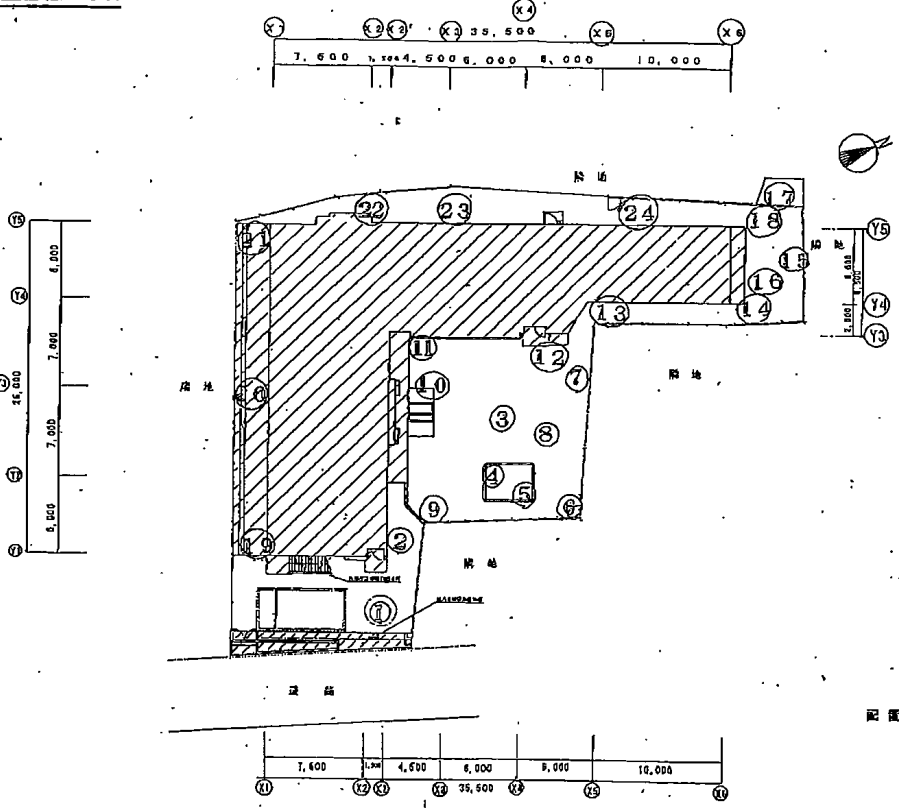

海神第2保育園

- ① 入口 0.06
- ② 門 0.07
- ③ 園庭中央 0.07
- ④ 砂場 0.11
- ⑤ 砂場 0.09
- ⑥ 植込 0.08
- ⑦ 畑(植込) 0.07
- ⑧ 園庭(砂場下) 0.07
- ⑨ 園庭(砂場) 0.06
- ⑩ 園庭 0.07
- ⑪ 廊下 0.07
- ⑫ 園庭 0.07
- ⑬ 側溝 0.08
- ⑭ 園庭 0.07
- ⑮ 畑(植込) 0.07
- ⑯ 砂場 0.10
- ⑰ 植込(不) 0.15
- ⑱ 園庭(砂場) 0.07
- ⑲ 側溝 0.10
- ⑳ 側溝 0.09
- ㉑ 側溝 0.10
- ㉒ 植込 0.10
- ㉓ 樹 0.09
- ㉔ 植込 0.14

配図 5=1/200

| | |
|-----|----------|
| 設計者 | 1-11/200 |
| 作成者 | 3/18 |