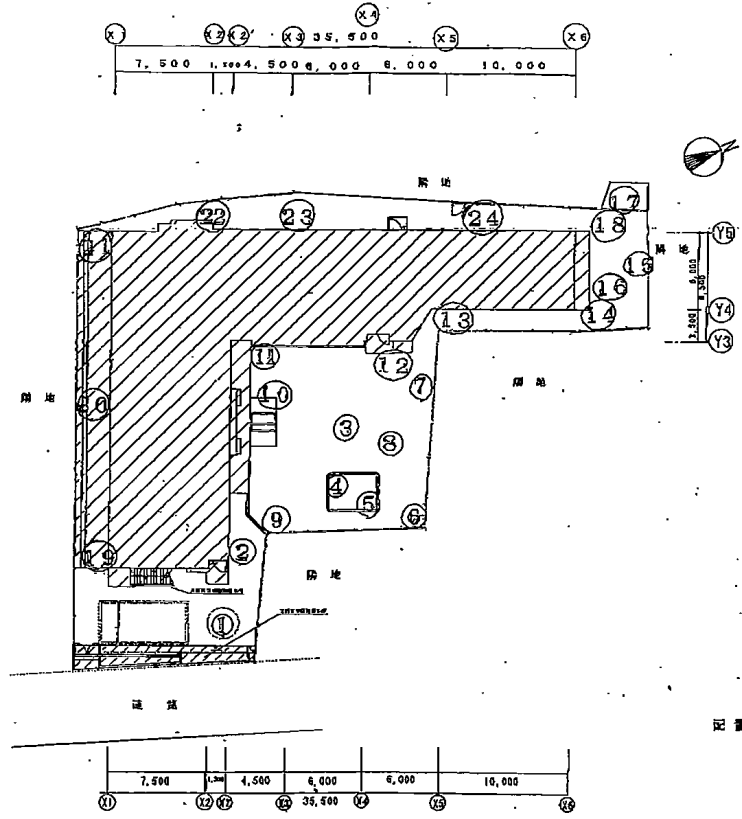

# 海神第2保首圖

- ① 入口 0.07
- ② 門 0.07
- ③ 園庭中央 0.07
- ④ 砂場 0.09
- ⑤ 砂場 0.11
- ⑥ 植込 0.09
- ⑦ 畑(植込) 0.10
- ⑧ 園庭(砂場) 0.07
- ⑨ 園庭(砂場) 0.06
- ⑩ 園庭 0.07
- ⑪ 側溝 0.08
- ⑫ 園庭 0.07
- ⑬ 側溝 0.08
- ⑭ 園庭 0.06
- ⑮ 畑(植込) 0.07
- ⑯ 砂場 0.11
- ⑰ 植込(木) 0.15
- ⑱ 園庭(砂場) 0.08
- ⑲ 側溝 0.14
- ⑳ 側溝 0.09
- ㉑ 側溝 0.10
- ㉒ 植込 0.11
- ㉓ 樹 0.09
- ㉔ 植込 0.12

配置圖 S=1/200

設計者	監理者	縮尺	1/200
設計者	設計者	縮尺	2/5