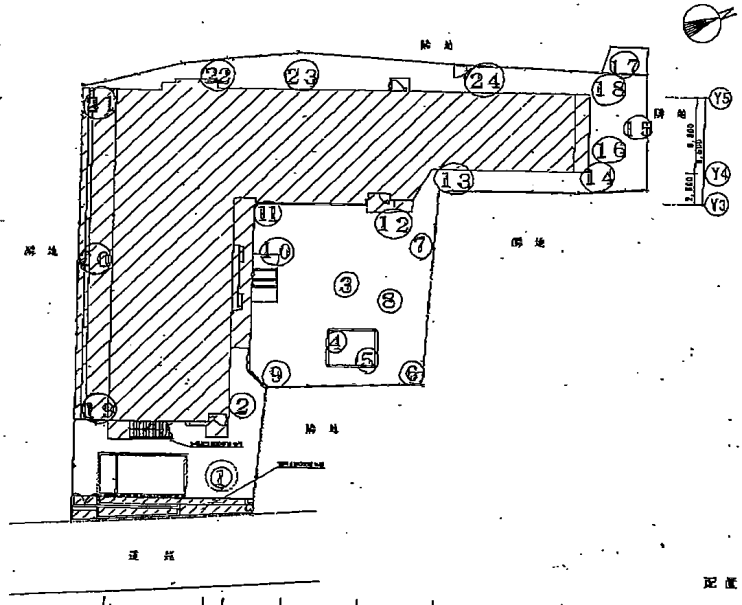

海神第2保首圖

- ① 入口 0.07
- ② 門 0.07
- ③ 圍庭中央 0.07
- ④ 砂場 0.07
- ⑤ 砂場 0.08
- ⑥ 植込 0.08
- ⑦ 畑(植込) 0.08
- ⑧ 圍庭(砂場) 0.07
- ⑨ 圍庭(砂場) 0.07
- ⑩ 圍庭 0.06
- ⑪ 側溝 0.07
- ⑫ 圍庭 0.08
- ⑬ 側溝 0.07
- ⑭ 圍庭 0.06
- ⑮ 畑(植込) 0.08
- ⑯ 砂場 0.12
- ⑰ 植込(木) 0.14
- ⑱ 圍庭(砂場) 0.08
- ⑲ 側溝 0.09
- ⑳ 側溝 0.09
- ㉑ 側溝 0.09
- ㉒ 植込 0.09
- ㉓ 樹 0.07
- ㉔ 植込 0.09

配圖 5=1/200

設計者	1-1/200
監理者	1/50
縮尺	1/50