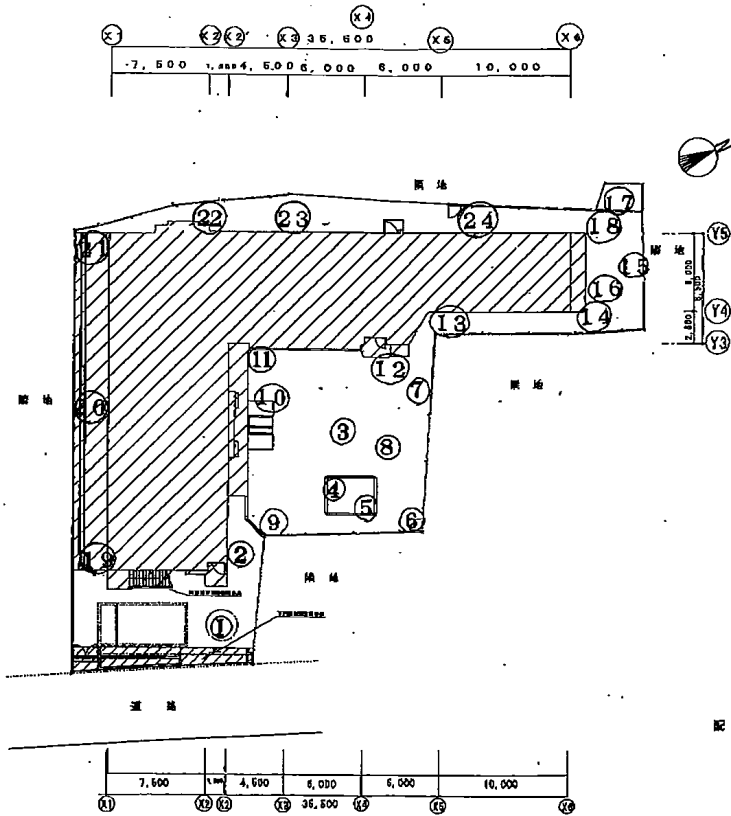

海神第2保育園

- ① 入口 0.06
- ② 門 0.07
- ③ 園庭中央 0.09
- ④ 砂場 0.08
- ⑤ 砂場 0.08
- ⑥ 植込 0.10
- ⑦ 畑(植込) 0.08
- ⑧ 園庭(砂場) 0.07
- ⑨ 園庭(砂場) 0.08
- ⑩ 園庭 0.08
- ⑪ 側溝 0.07
- ⑫ 園庭 0.08
- ⑬ 側溝 0.09
- ⑭ 園庭 0.08
- ⑮ 畑(植込) 0.08
- ⑯ 砂場 0.09
- ⑰ 植込(木) 0.11
- ⑱ 園庭(砂場) 0.07
- ⑲ 側溝 0.08
- ⑳ 側溝 0.08
- ㉑ 側溝 0.10
- ㉒ 植込 0.08
- ㉓ 樹 0.08
- ㉔ 植込 0.10

図名	配置図	縮尺	3-1/200
設計者		作成者	
校名		図番	2/15