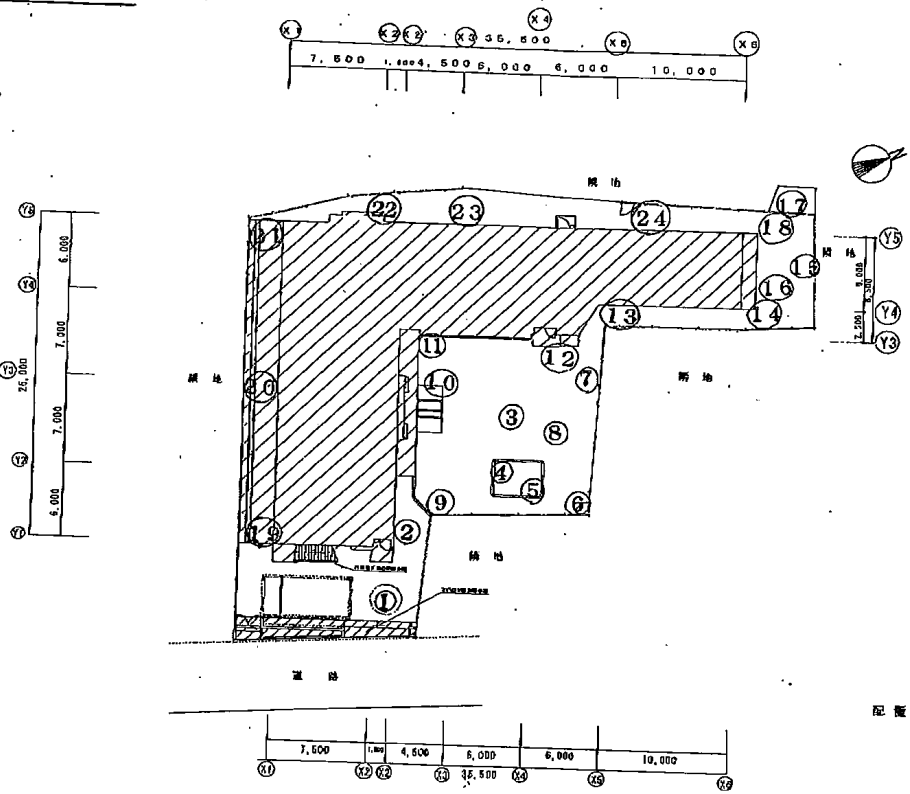

海神第21保管園

- ① 入口 0.08
- ② 門 0.09
- ③ 園庭中央 0.08
- ④ 砂場 0.12
- ⑤ 砂場 0.14
- ⑥ 植込 0.10
- ⑦ 畑(植込) 0.11
- ⑧ 園庭(竹) 0.10
- ⑨ 園庭(竹) 0.08
- ⑩ 園庭 0.08
- ⑪ 側溝 0.08
- ⑫ 園庭 0.10
- ⑬ 側溝 0.09
- ⑭ 園庭 0.09
- ⑮ 畑(植込) 0.09
- ⑯ 砂場 0.12
- ⑰ 植込(木) 0.12
- ⑱ 園庭(竹) 0.09
- ⑲ 側溝 0.11
- ⑳ 側溝 0.10
- ㉑ 側溝 0.12
- ㉒ 植込 0.12
- ㉓ 樹 0.09
- ㉔ 植込 0.12

配圖 S=1/200

設計	監理	縮尺	S=1/200
作成	校核	PRC	0220
			2/15