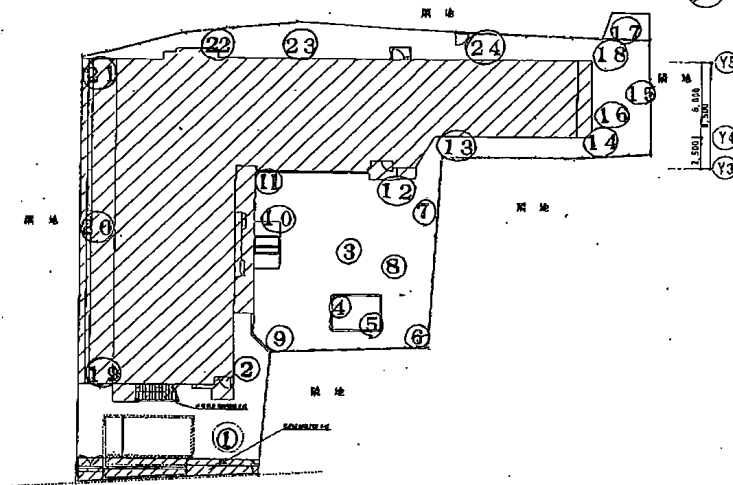

海神第2保育園

- ① 入口 0.09
- ② 門 0.08
- ③ 園庭中央 0.08
- ④ 砂場 0.17
- ⑤ 砂場 0.16
- ⑥ 植込 0.1
- ⑦ 畑(植込) 0.11
- ⑧ 園庭(砂場) 0.1
- ⑨ 園庭(砂場) 0.08
- ⑩ 園庭 0.08
- ⑪ 側溝 0.1
- ⑫ 園庭 0.08
- ⑬ 側溝 0.11
- ⑭ 園庭 0.09
- ⑮ 畑(植込) 0.09
- ⑯ 砂場 0.14
- ⑰ 植込(木) 0.13
- ⑱ 園庭(砂場) 0.09
- ⑲ 側溝 0.11
- ⑳ 側溝 0.11
- ㉑ 側溝 0.12
- ㉒ 植込 0.13
- ㉓ 畑 0.1
- ㉔ 植込 0.09

配置図 S=1/200

図名	配置図	縮尺	S=1/200
作成者		校章	3/5