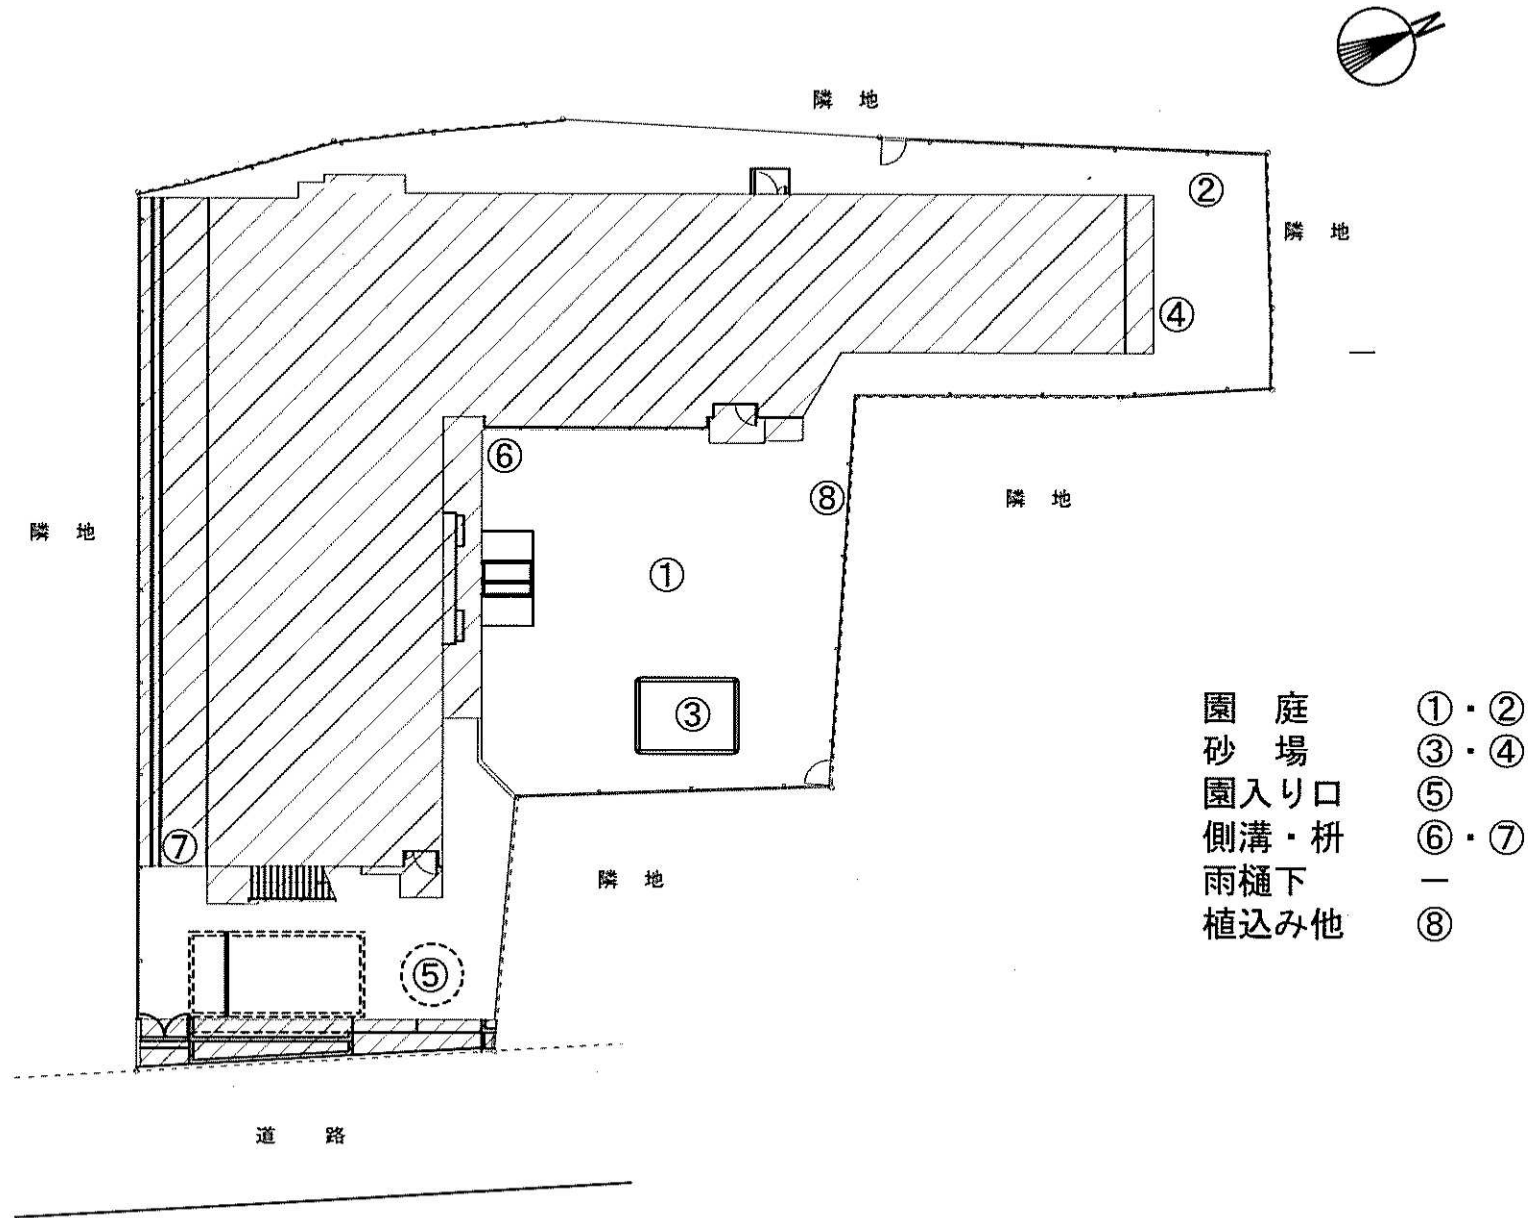

# 船橋市立海神第二保育園

園庭	①・②
砂場	③・④
園入り口	⑤
側溝・柵	⑥・⑦
雨樋下	—
植込み他	⑧