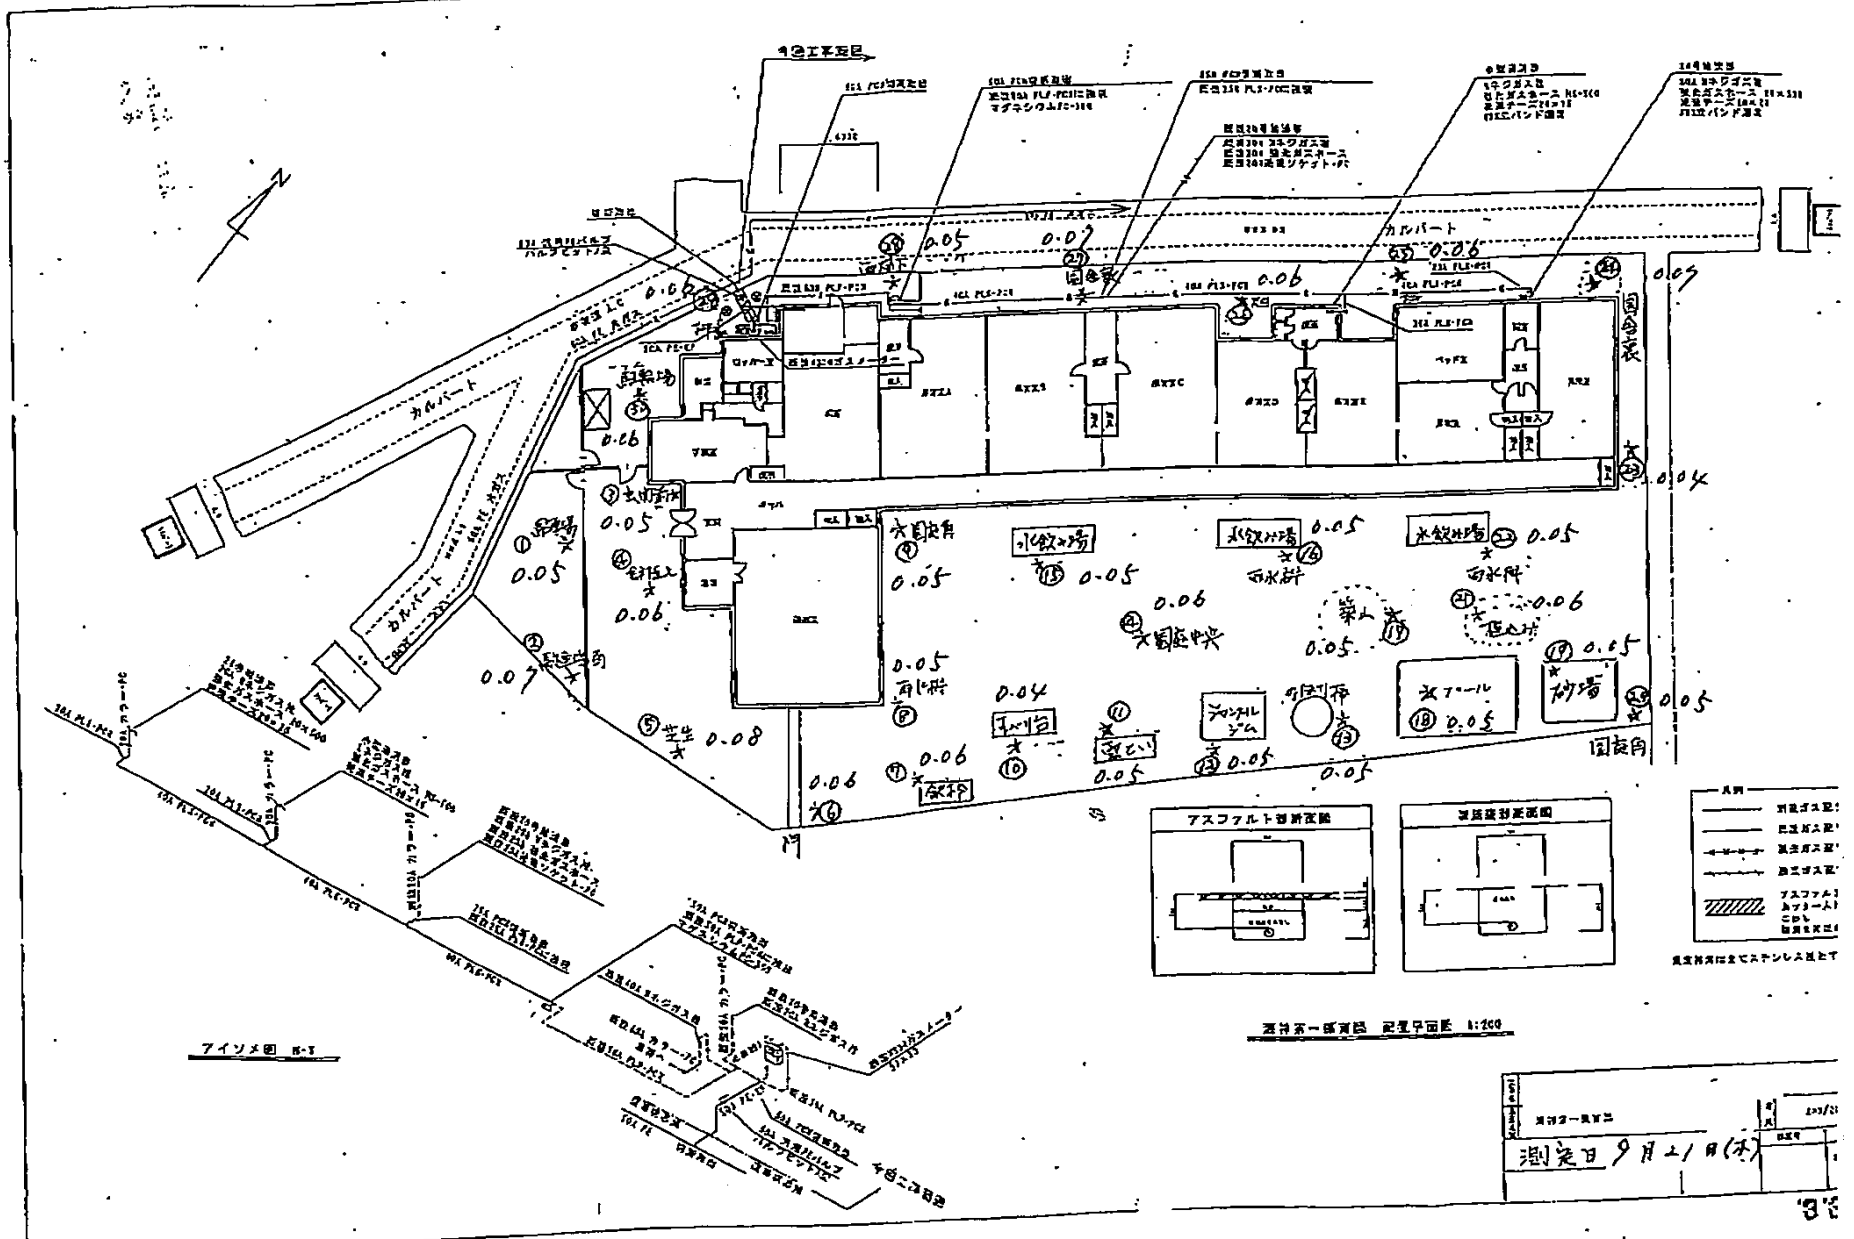

NO 109

海神第一保育園

アインメモ 8-3

海神第一保育園 配管平面図 1:100

測日	測時	測者	測尺
測日 9月21日(木)			