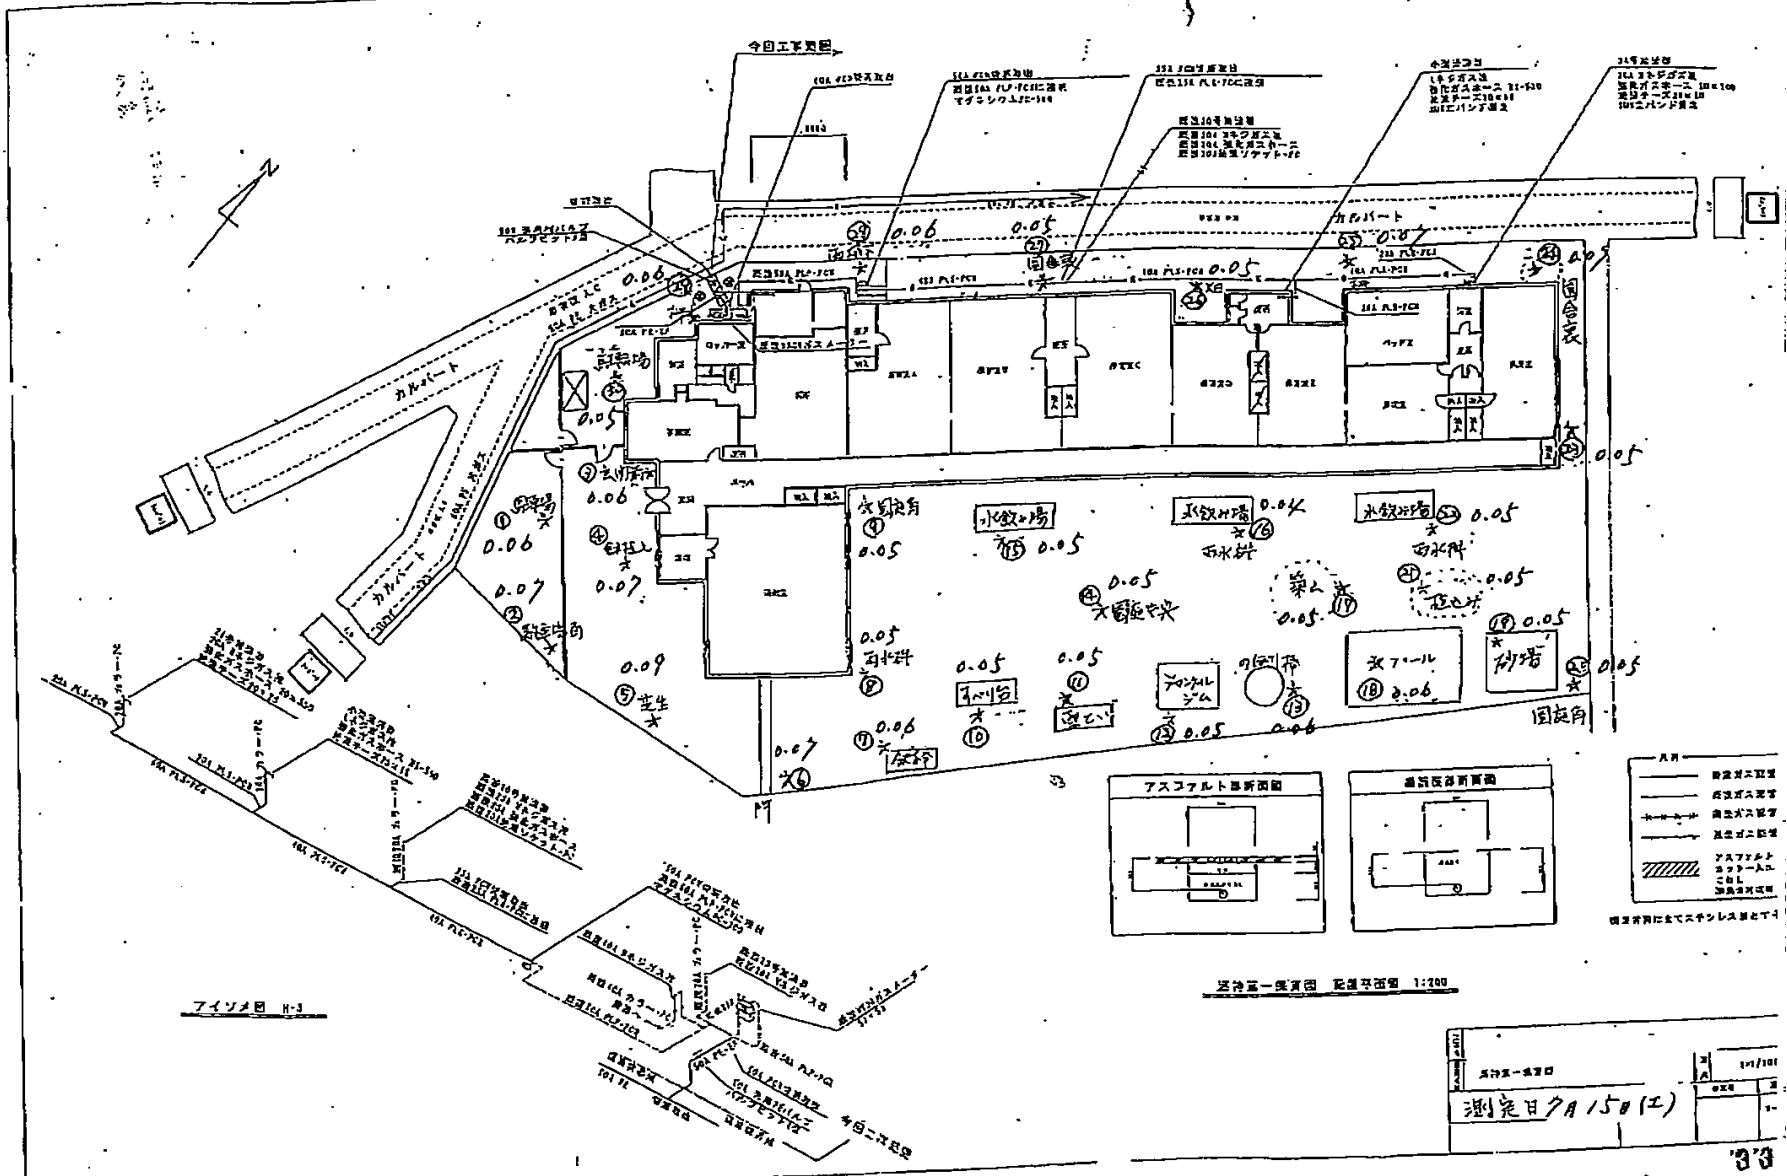

NO 109

海神第一保育園

アイソメ図 H-3

海神第一保育園 配管平面図 1:200

海神第一保育園	1/1/101
測量日 7月15日(土)	