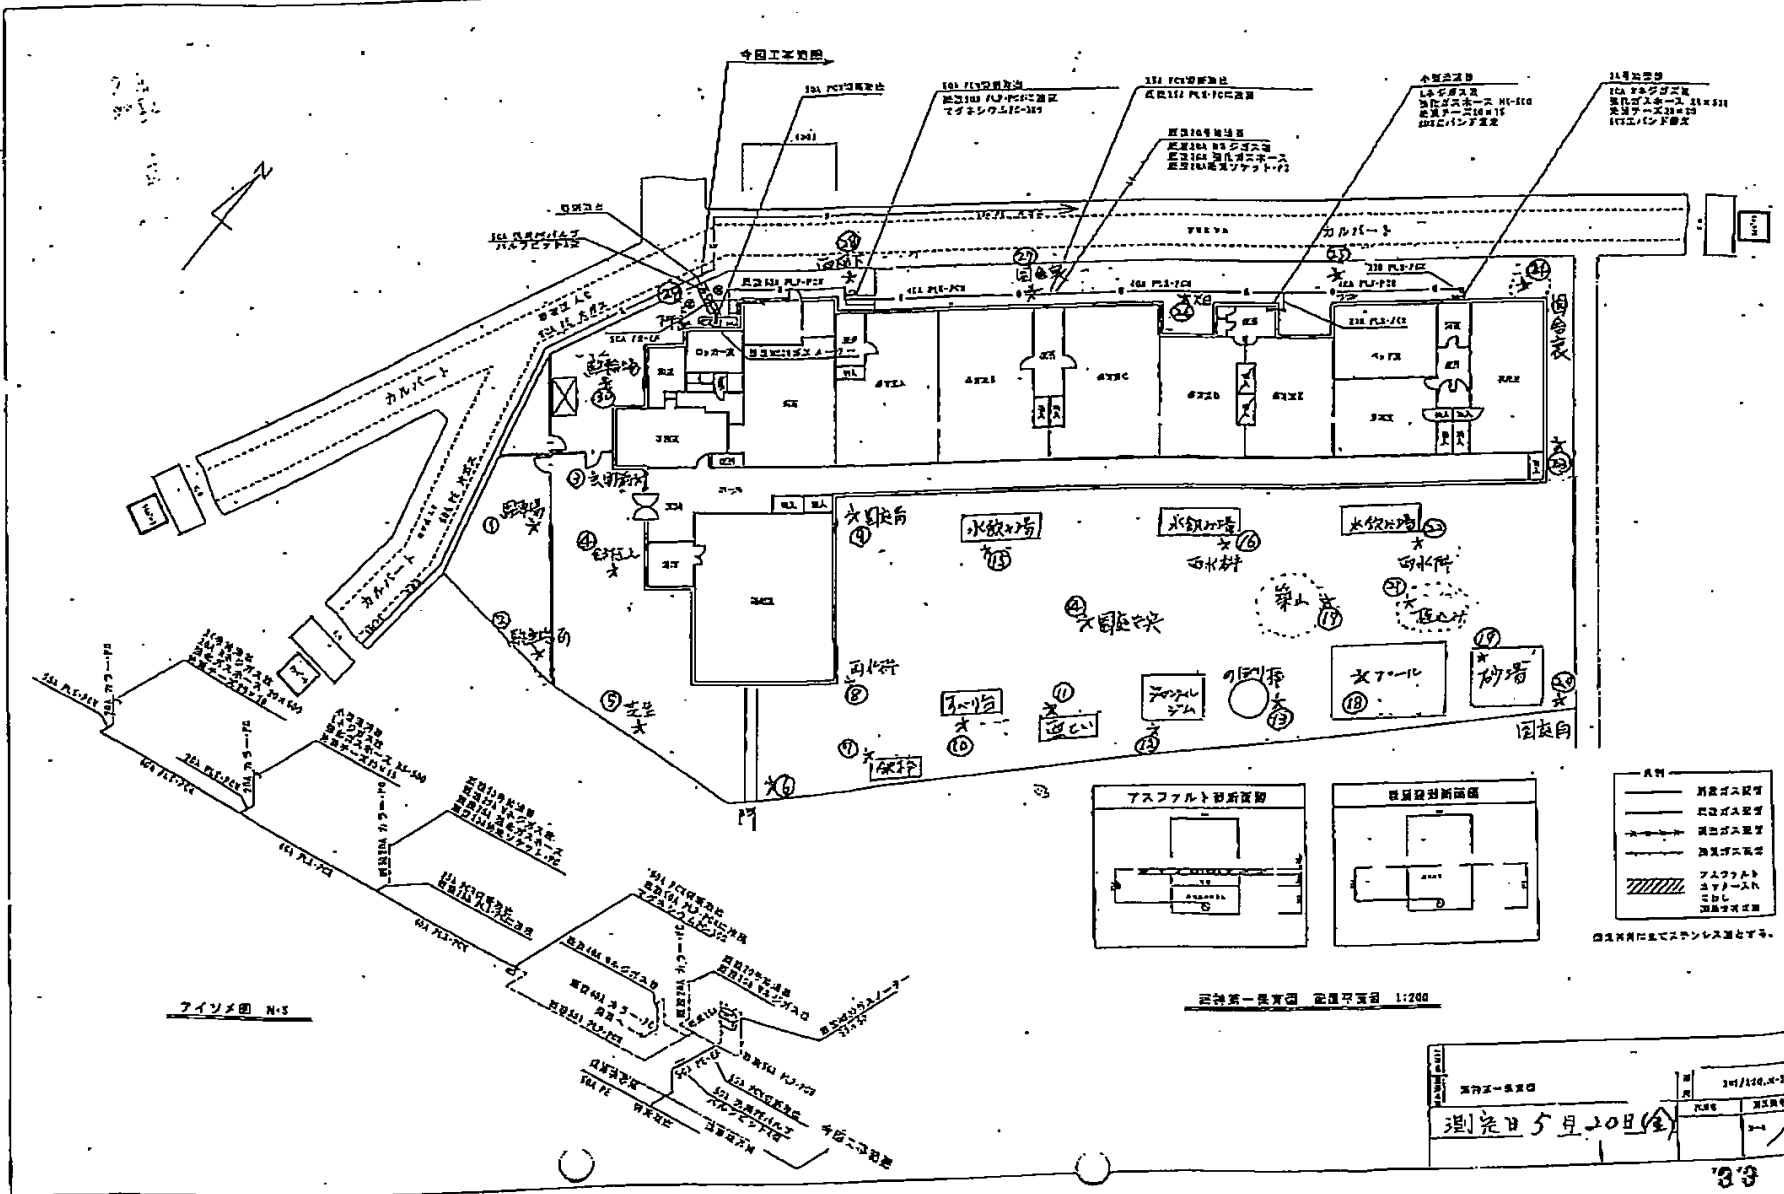

IVD 10 /

海神第一体育園

アイヌ図 N-S

海神第一体育園 設備配置図 1:200

調査日	5月20日(金)
調査者	...
調査場所	海神第一体育園
調査時間	...