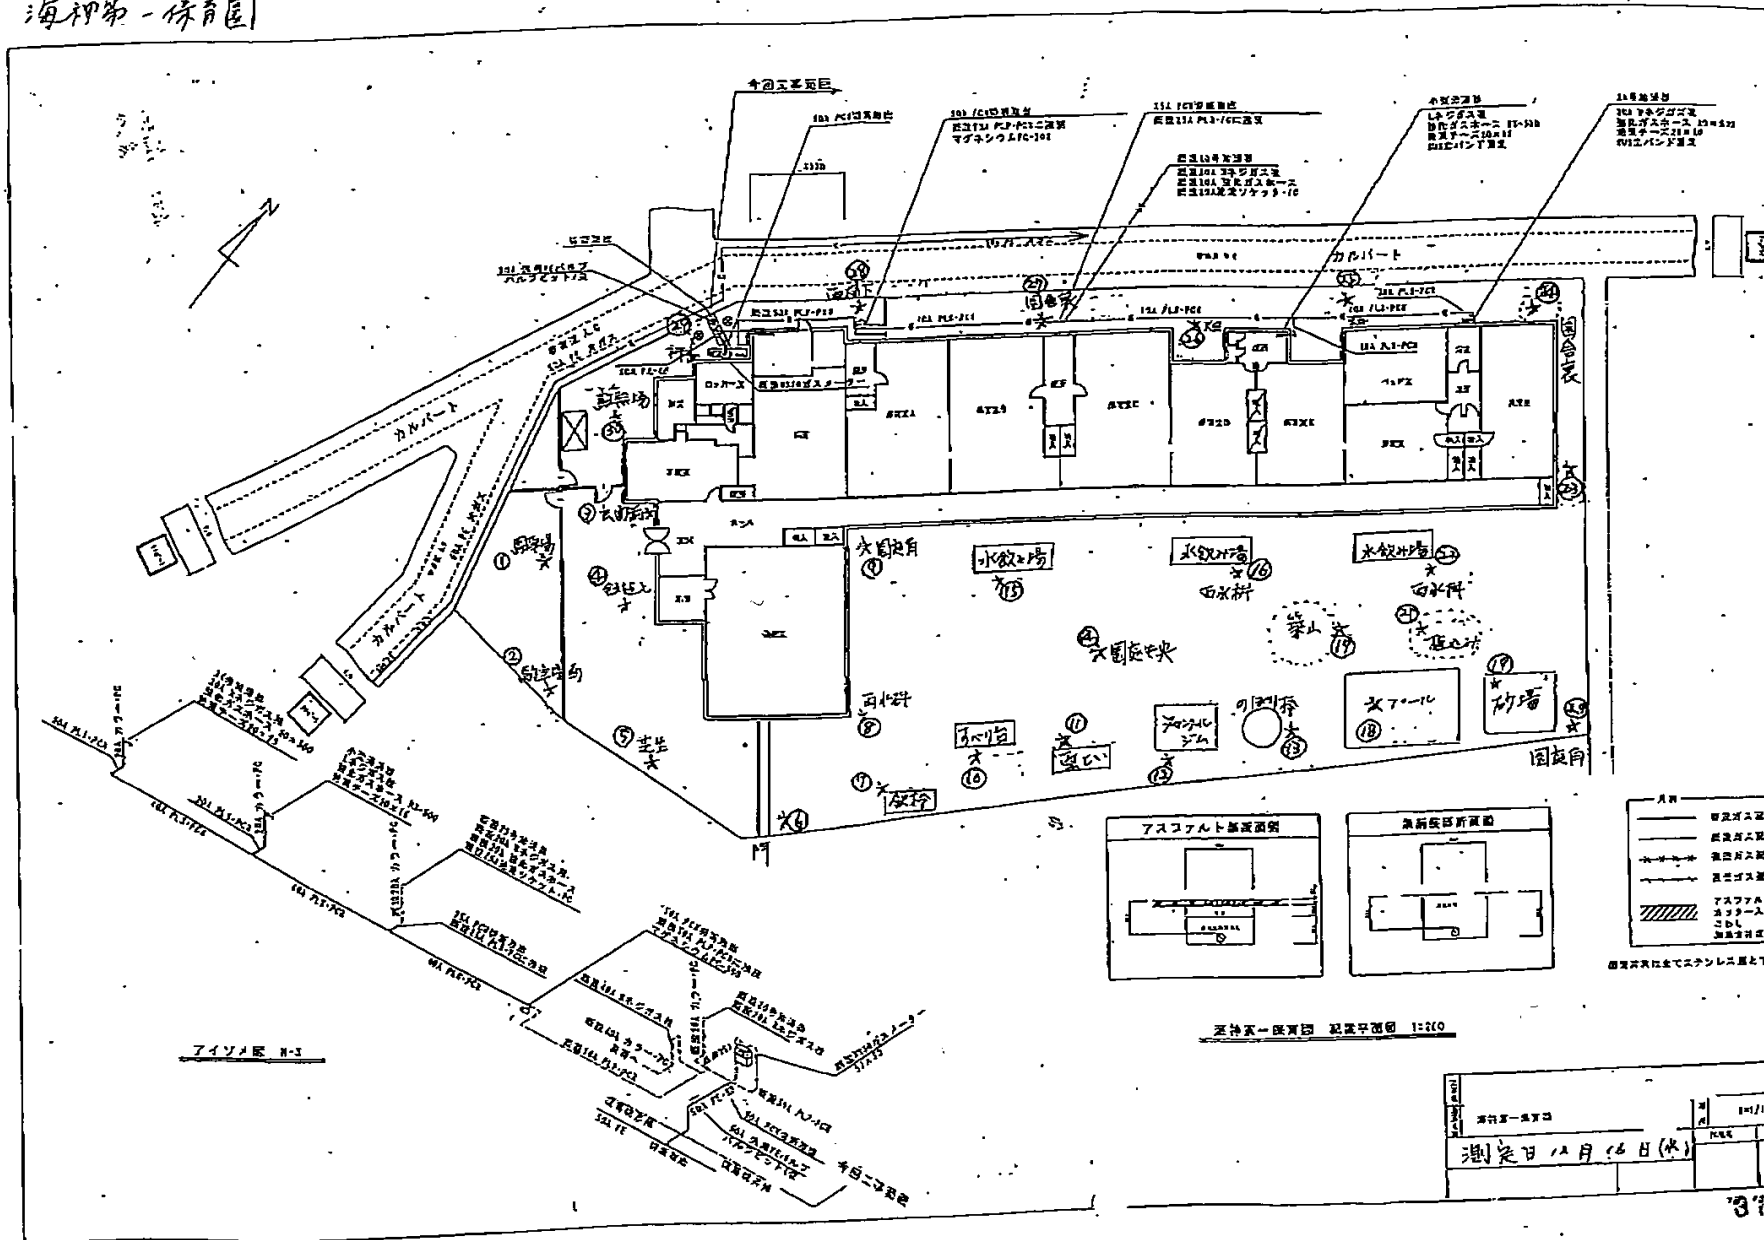

NO 109

海神第一保育園

アイソメ図 N-3

海神第一保育園 配置平面図 1:200

測定日	11月16日
測定者	
測定日 11月16日(水)	