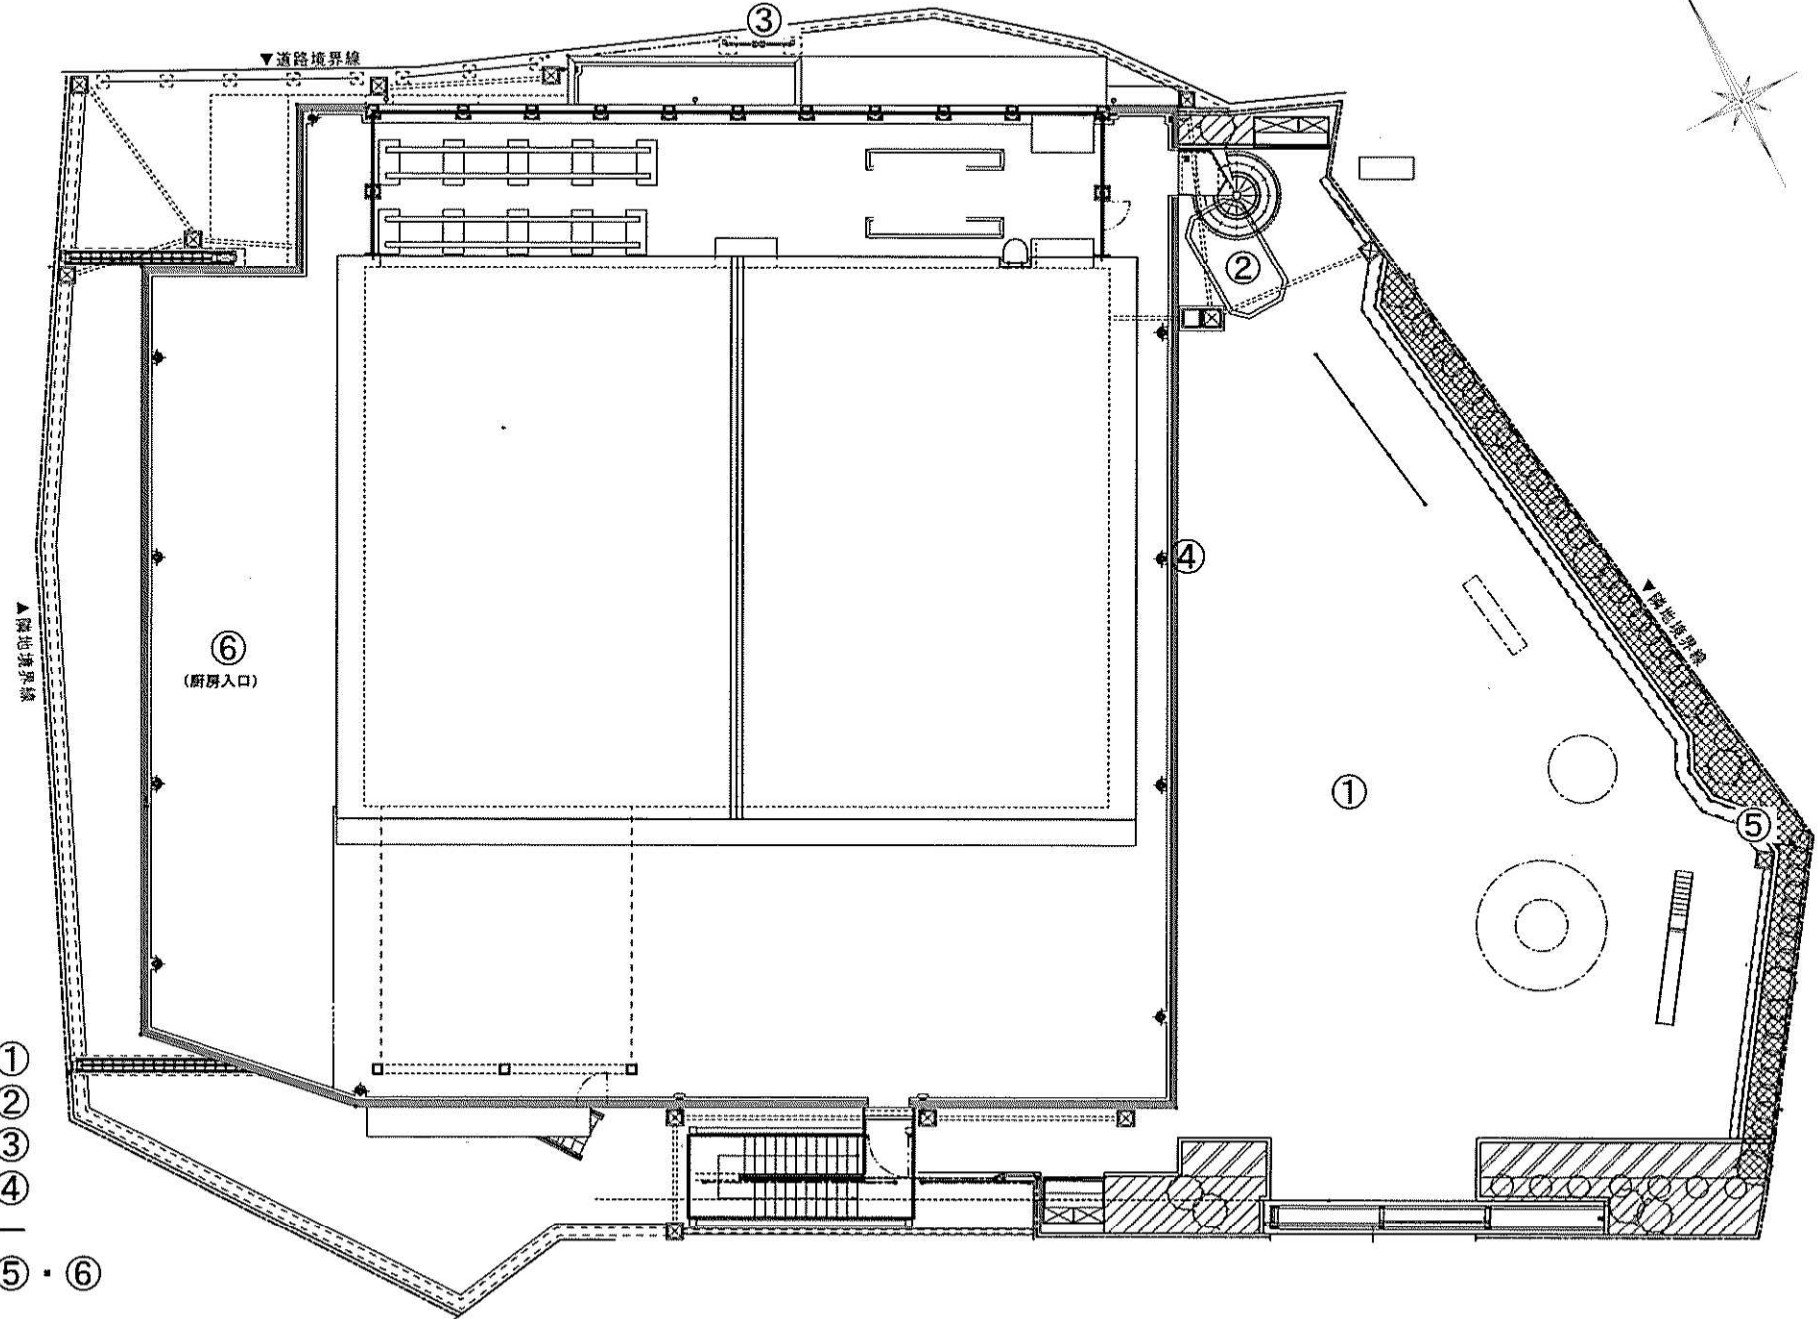

船橋市立海神第一保育園

- 園庭
- 砂場
- 園入り口
- 側溝・枡
- 雨樋下
- 植込み他

- ①
- ②
- ③
- ④
-
- ⑤・⑥