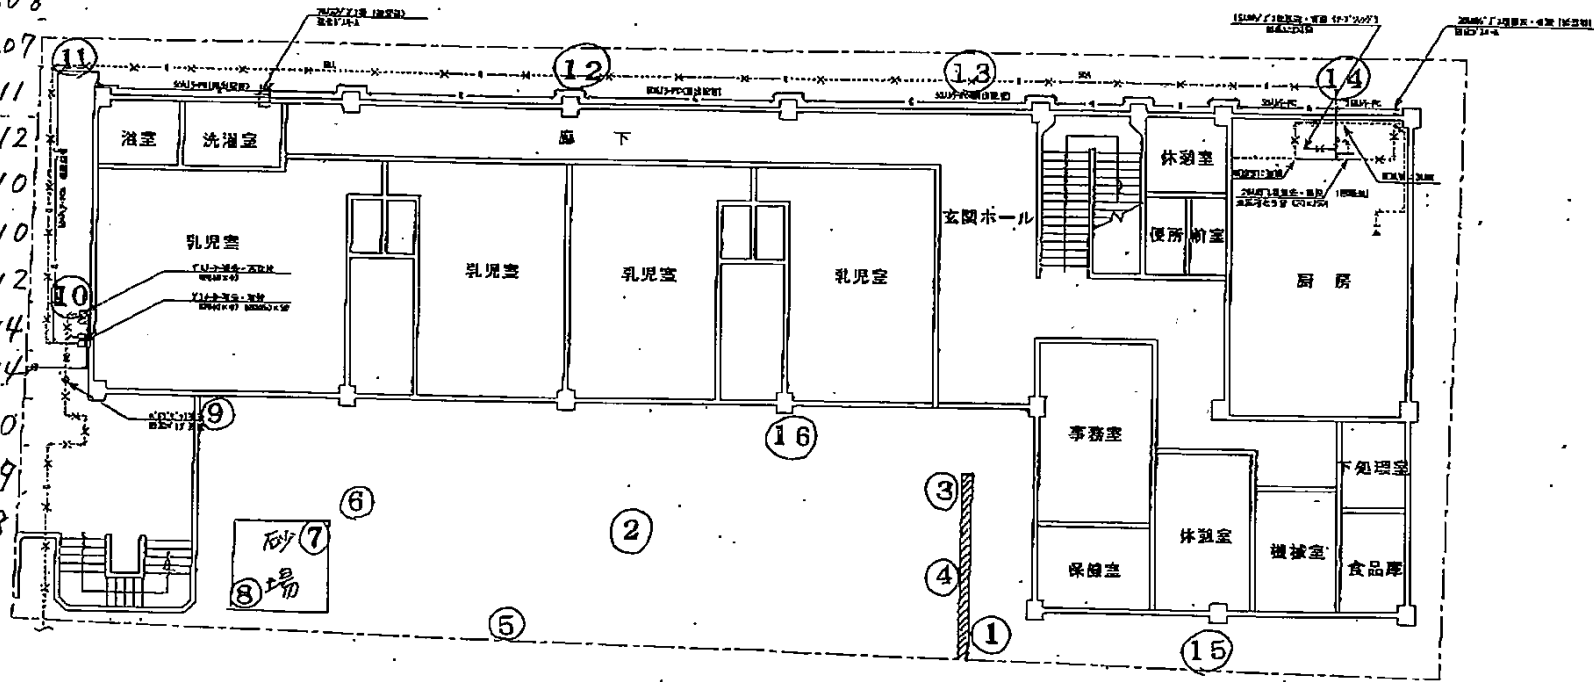

本町保育園

- ① 入口 0.07
- ② 園庭(中) 0.08
- ③ 植込 0.08
- ④ 園庭(下) 0.09
- ⑤ 園庭(上) 0.08
- ⑥ 園庭 0.07
- ⑦ 砂場 0.11
- ⑧ 砂場 0.12
- ⑨ 園庭 0.10
- ⑩ 植込 0.10
- ⑪ 裏口 0.12
- ⑫ 植込 0.14
- ⑬ " 0.14
- ⑭ " 0.10
- ⑮ その他(園庭) 0.09
- ⑯ 園庭 0.08

NO. 111	DRY	1階平面図 (部分)	SCALE 1/100	SHEET NO. 2/3	DATE 昭和41.11	DESIGNER 伊藤
DRAWN 旭 橋 市立本町保育園						