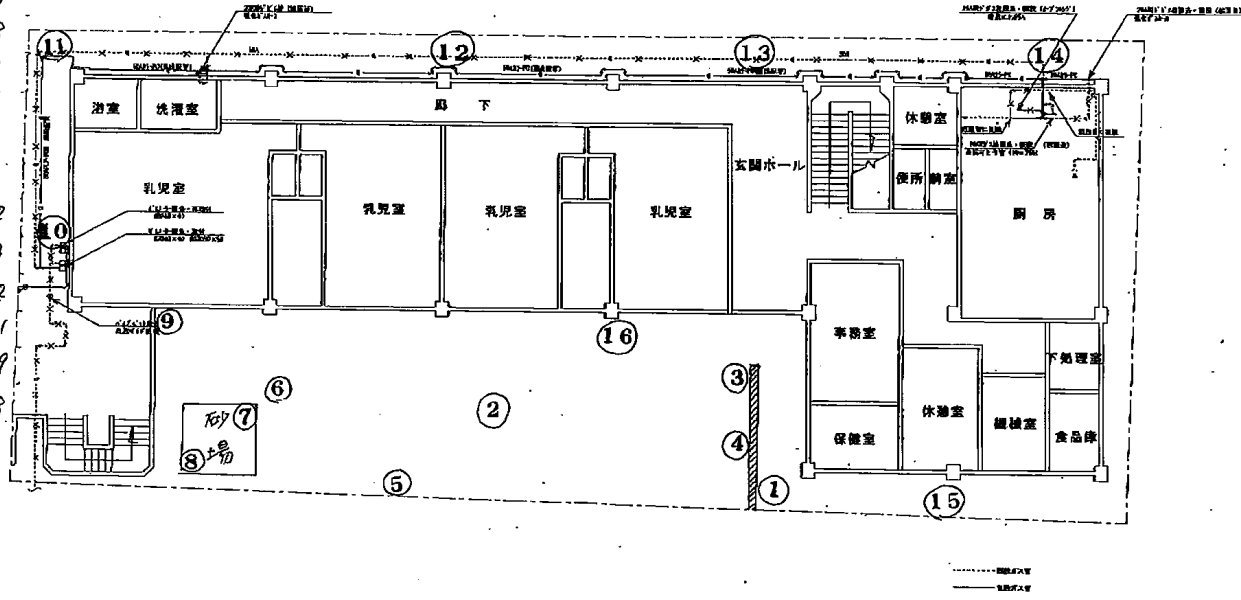

本町保育園

- ① 入口 0.09
- ② 園庭(棟) 0.09
- ③ 植込 0.09
- ④ 園庭 (アソビ場) 0.09
- ⑤ 園庭 (木の下) 0.68
- ⑥ 園庭 (草花) 0.08
- ⑦ 砂場 0.12
- ⑧ 砂場 0.15
- ⑨ 園庭 0.13
- ⑩ 植込 0.11
- ⑪ 裏口 0.12
- ⑫ 植込 0.13
- ⑬ " 0.12
- ⑭ " 0.11
- ⑮ その他 (アソビ場) 0.09
- ⑯ 園庭 0.08

| | | | | | |
|------------------|-----------------|------|--------|----|-----|
| 設計者 | 監理者 | 設計 | 図 | 日 | 年 |
| 新島 市 立 本 町 保 育 園 | 1 階 平 面 図 (他 巻) | スケール | 1/100 | 枚数 | 2/3 |
| | | 縮尺 | 014.17 | | |
| | | | | 印 | 伊 東 |