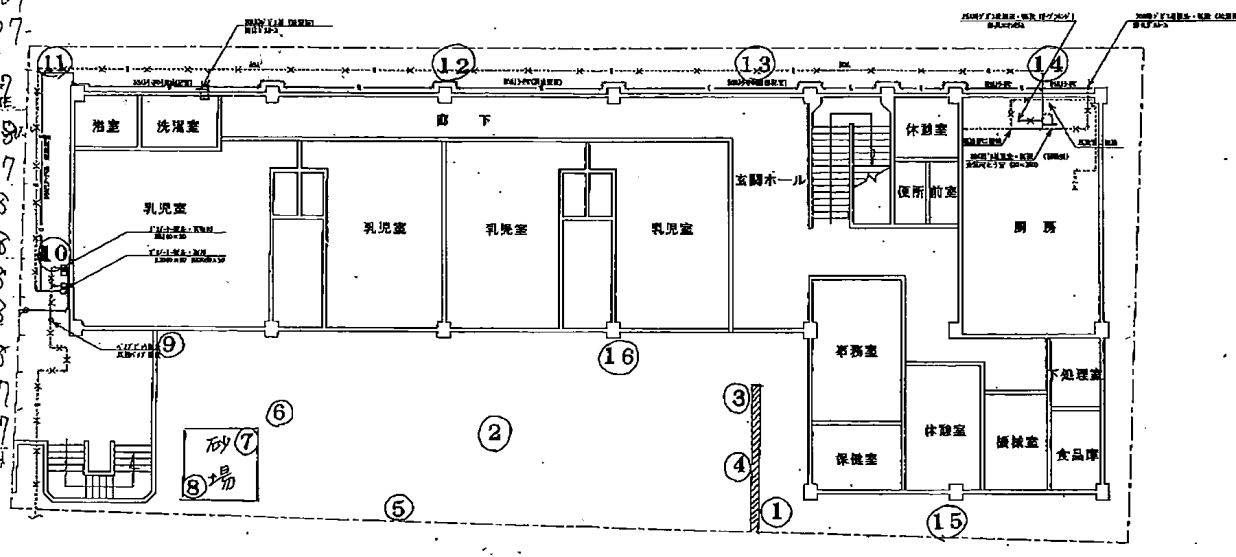

本町保育園

- ① 入口 0.07
- ② 園庭(棟) 0.06
- ③ 植込 0.08 5号植込 10号
- ④ 園庭 (A/F) 0.08
- ⑤ 園庭 (B/F) 0.07
- ⑥ 園庭 (C/F) 0.07
- ⑦ 砂場 0.07
- ⑧ 砂場 0.07
- ⑨ 園庭 0.07
- ⑩ 植込 0.08
- ⑪ 入口 0.08
- ⑫ 植込 0.08
- ⑬ " 0.08
- ⑭ " 0.08
- ⑮ その他 (A/F) 0.07
- ⑯ 園庭 0.07

CLIENT	OWNER	SCALE	SHEET NO.	DATE
	松島市立本町保育園	1/100	2/3	
	1階平面図 (基本)	NO.	11.11	17年