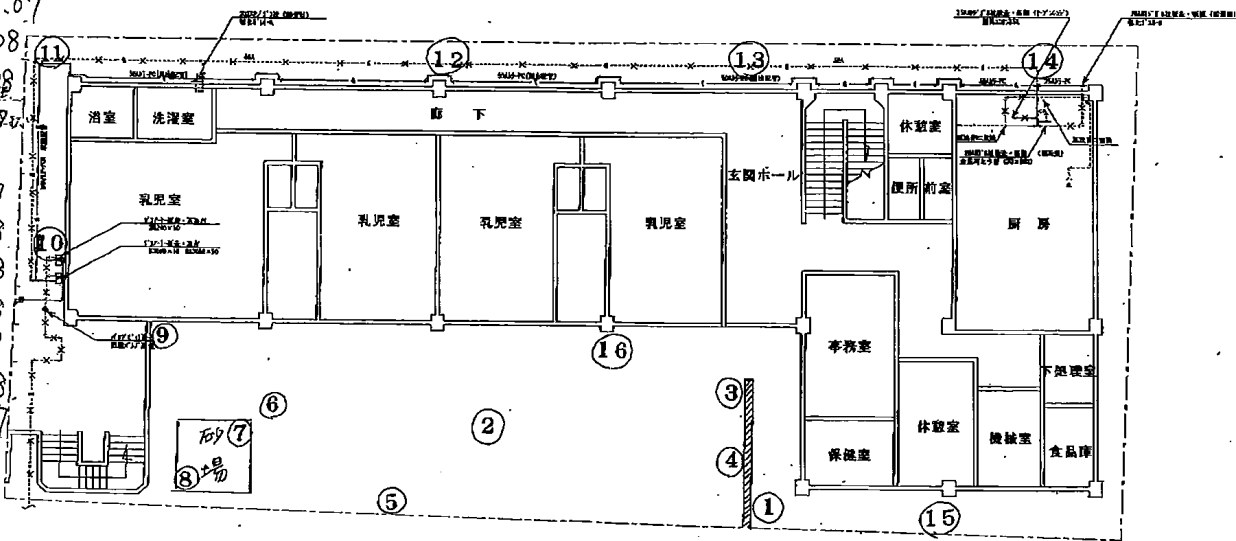

本町保育園

- ① 入口 0.07
- ② 園庭(狭) 0.06
- ③ 植込 0.07 1670x1000
- ④ 園庭(広) 0.07
- ⑤ 園庭(狭) 1470x1000
- ⑥ 園庭(狭) 1670x1000
- ⑦ 砂場 1100x800
- ⑧ 砂場 1100x800
- ⑨ 園庭 1470x1000
- ⑩ 植込 0.07
- ⑪ 裏口 0.08
- ⑫ 植込 0.08
- ⑬ " 0.08
- ⑭ " 0.09
- ⑮ 園庭(狭) 0.08
- ⑯ 園庭(狭) 0.07

CHECK	DATE	SCALE	DATE	DATE	DATE
	14.11	1/100	14.11	14.11	14.11