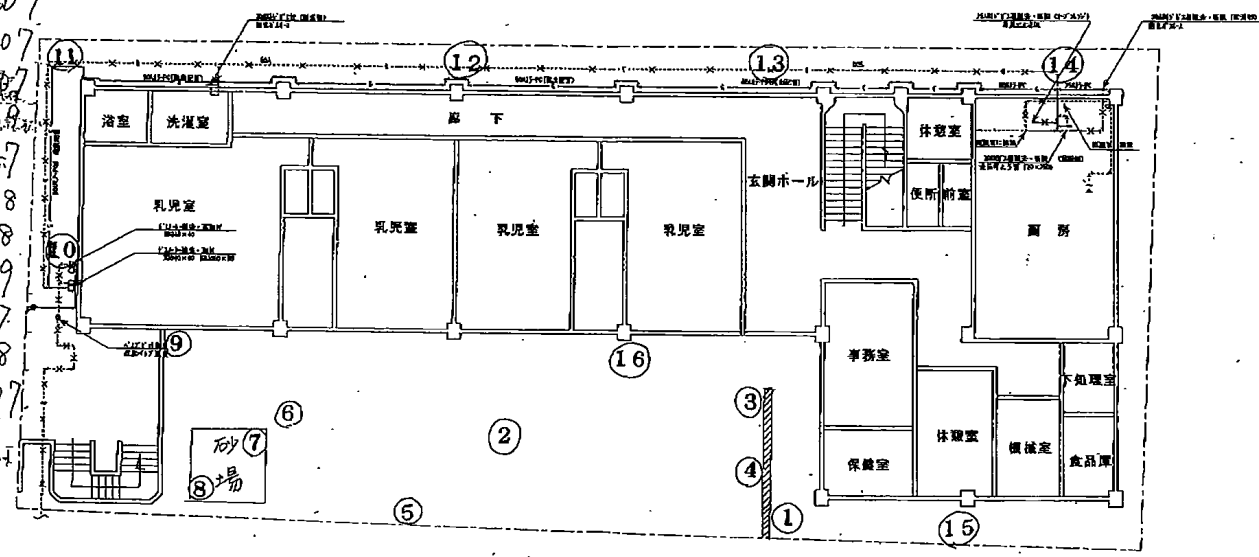

# 本町保育園

- ① 入口 0.07
- ② 園庭(株) 0.07
- ③ 植込 0.08
- ④ 園庭 (アソビ場) 0.08
- ⑤ 園庭 (木の下) 0.07
- ⑥ 園庭 (砂場) 0.07
- ⑦ 砂場 0.07
- ⑧ 砂場 0.07
- ⑨ 園庭 0.07
- ⑩ 植込 0.08
- ⑪ 入口 0.08
- ⑫ 植込 0.09
- ⑬ " 0.07
- ⑭ " 0.08
- ⑮ その他 (アソビ場) 0.07
- ⑯ 園庭 0.07

CLIENT	DESIGN	DATE	SHEET NO.	TOTAL SHEETS
群馬県 本町市立本町保育園	1 屋平面図 (概案)	17/199	2/3	3
		11.11		