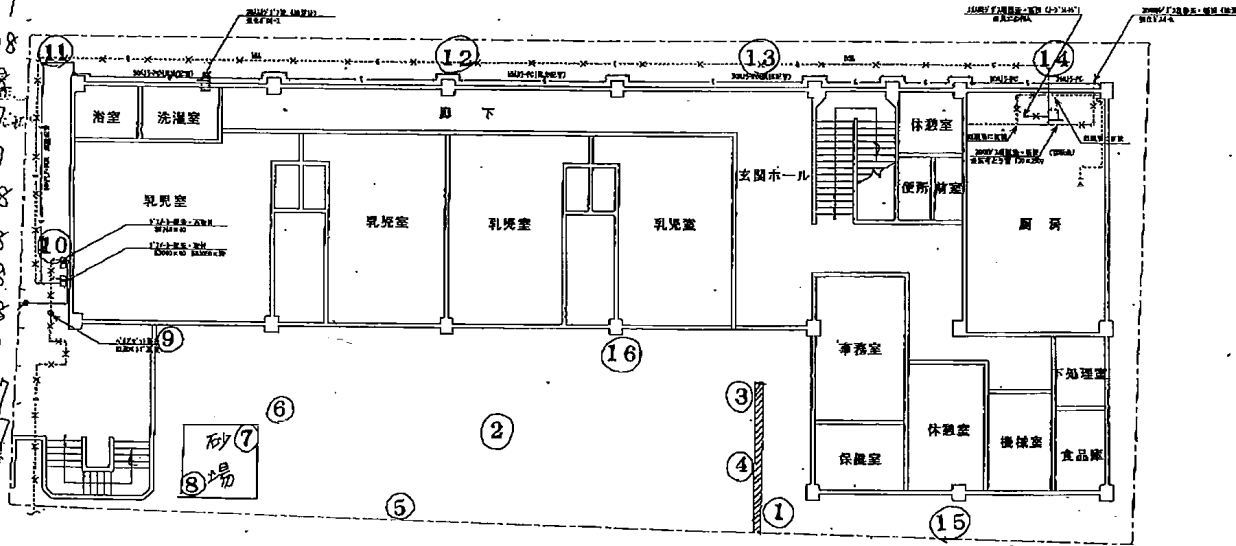

# 本町保育園

- ① 入口 0.06
- ② 園庭(棟) 0.07
- ③ 植込 0.08
- ④ 園庭 (不台F) 0.07
- ⑤ 園庭 (不台F) 10.007
- ⑥ 園庭 (不台F) 0.08
- ⑦ 砂場 0.07
- ⑧ 砂場 0.07
- ⑨ 園庭 0.07
- ⑩ 植込 0.08
- ⑪ 裏口 0.08
- ⑫ 植込 0.08
- ⑬ " 0.08
- ⑭ " 0.09
- ⑮ その他 (不台F) 0.07
- ⑯ 園庭 2.8x0.7

CHECK	NAME 鳳 横 市 立 本 町 保 育 園	SCALE 1 階 平 面 圖 (基 本)	DATE 1/31/59	DRAWING NO. 2/3	NO. 1 1/2
-------	---------------------------	--------------------------	-----------------	--------------------	--------------