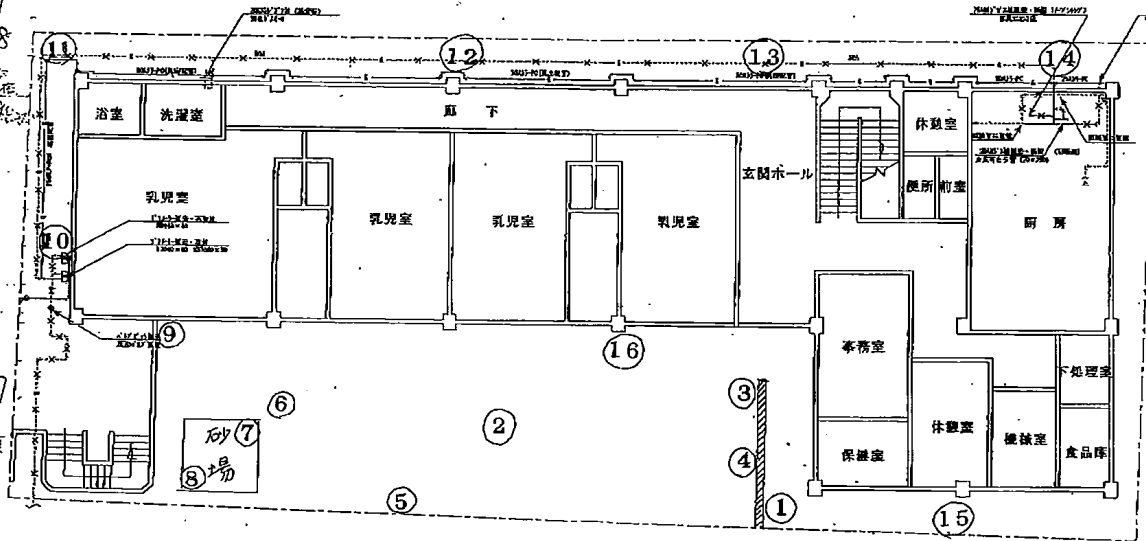

本町保育園

- ① 入口 0.07
- ② 園庭(株) 0.06
- ③ 植込 0.07
- ④ 園庭(木) 0.07
- ⑤ 園庭(木) 0.07
- ⑥ 園庭(木) 0.08
- ⑦ 砂場 0.08
- ⑧ 園庭(木) 0.07
- ⑨ 植込 0.09
- ⑩ 入口 0.08
- ⑪ 植込 0.10
- ⑫ " 0.07
- ⑬ " 0.09
- ⑭ 園庭(木) 0.07
- ⑮ 園庭(木) 0.07
- ⑯ 園庭(木) 0.07

PROJECT	PROJECT 昭和三十二年本町保育園	SCALE (標準平面図) (縮小)	DATE 1/106	PROJECT NO. 2/3	NO. B14.11	NO. 1
---------	------------------------	-----------------------	---------------	--------------------	---------------	----------