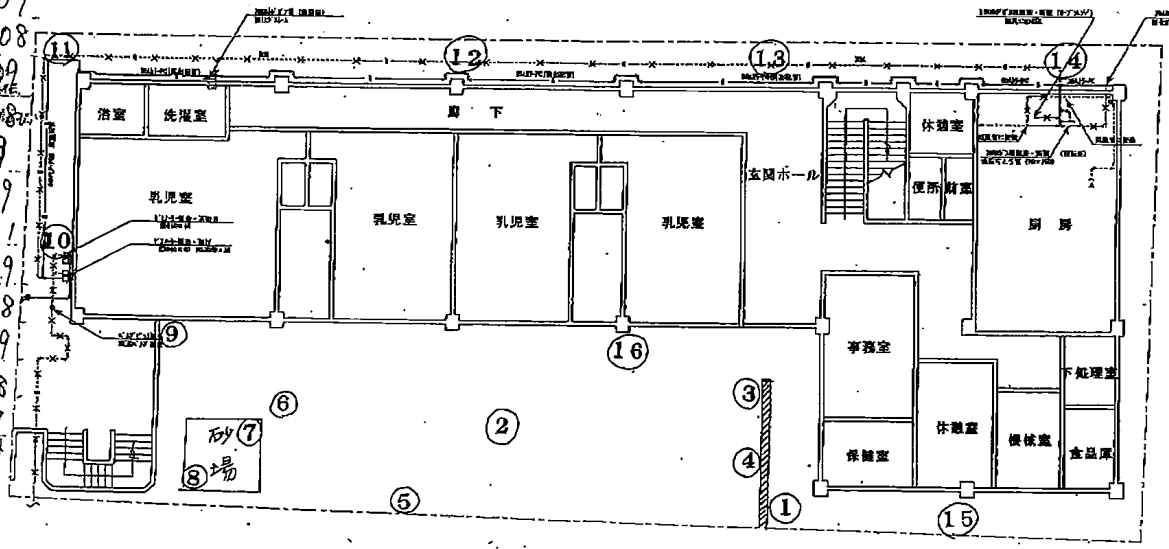

本町保育園

- ① 入口 0.09
- ② 園庭(狭) 0.07
- ③ 植込 0.07 石積み10cm
- ④ 園庭(狭) 0.07
- ⑤ 園庭(狭) 0.07
- ⑥ 園庭(狭) 0.08
- ⑦ 砂場 0.09
- ⑧ 砂場(狭) 0.09
- ⑨ 園庭(狭) 0.09
- ⑩ 植込 0.09
- ⑪ 裏口 0.11
- ⑫ 植込 0.09
- ⑬ " 0.08
- ⑭ " 0.09
- ⑮ その他(狭) 0.08
- ⑯ 園庭(狭) 0.07

1954	品川 市立本町保育園	〔標準面積(平米)〕	SCALE 1/100	NO. 2	1954
			NO. 11	2/1	1954