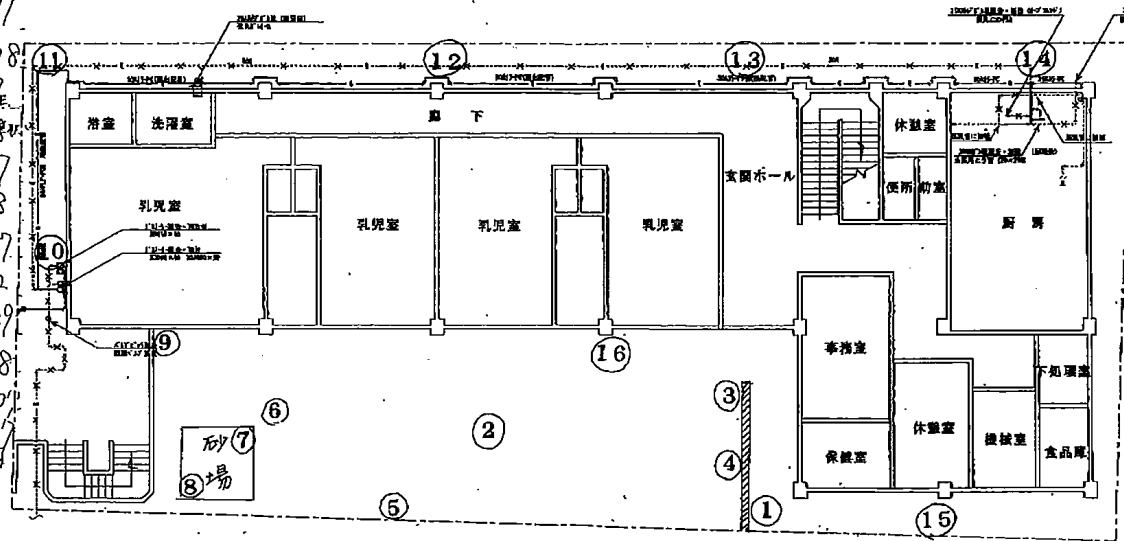

本町保育園

- ① 入口 0.07
- ② 園庭(棟) 0.07
- ③ 植込 0.07 砂場10m
- ④ 園庭 0.08 (2m以下)
- ⑤ 園庭 0.07 (2m以下)
- ⑥ 園庭(砂) 0.08
- ⑦ 砂場 0.07
- ⑧ 砂場 0.07
- ⑨ 園庭 0.07
- ⑩ 植込 0.08
- ⑪ 入口 0.07
- ⑫ 植込 0.12
- ⑬ " 0.09
- ⑭ " 0.08
- ⑮ その他 (2m以下) 0.01
- ⑯ 園庭(2m以下)

名称 加 藤 市 立 本 町 保 育 園	1 階 平 面 図 (概 案)	縮 小 率 1/100	縮 小 尺 4	日 付 年 月 日
-------------------------	-----------------	----------------	------------	--------------