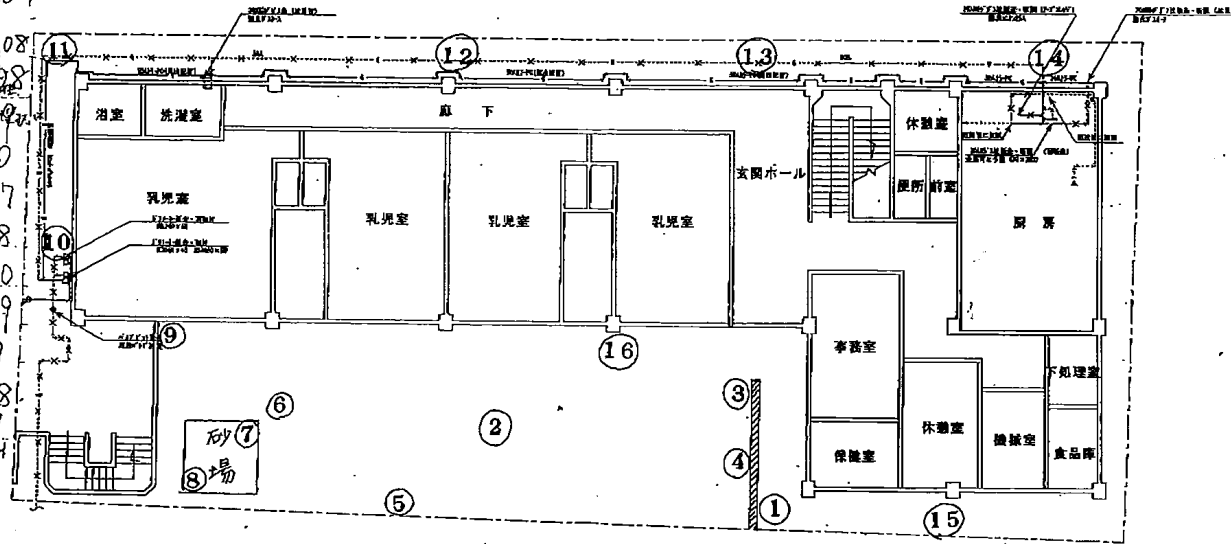

# 本町保育園

- ① 入口 0.07
- ② 園庭(中) 0.07
- ③ 植込 0.07 植込10m
- ④ 園庭 (外) 0.08
- ⑤ 園庭 (外) 0.07
- ⑥ 園庭 (外) 0.08
- ⑦ 砂場 0.08
- ⑧ 砂場の植込
- ⑨ 園庭 0.08
- ⑩ 植込 0.07
- ⑪ 裏口 0.08
- ⑫ 植込 0.10
- ⑬ " 0.09
- ⑭ " 0.09
- ⑮ その他 (外) 0.08
- ⑯ 園庭 0.07

CHECK	ANOT 設計 本町保育園	1 園庭面積 (植込)	SCALE 1/100 DATE 11.11	NO. OF SHEETS 2/4	DATE 11.11
-------	------------------	-------------	---------------------------------	----------------------	---------------