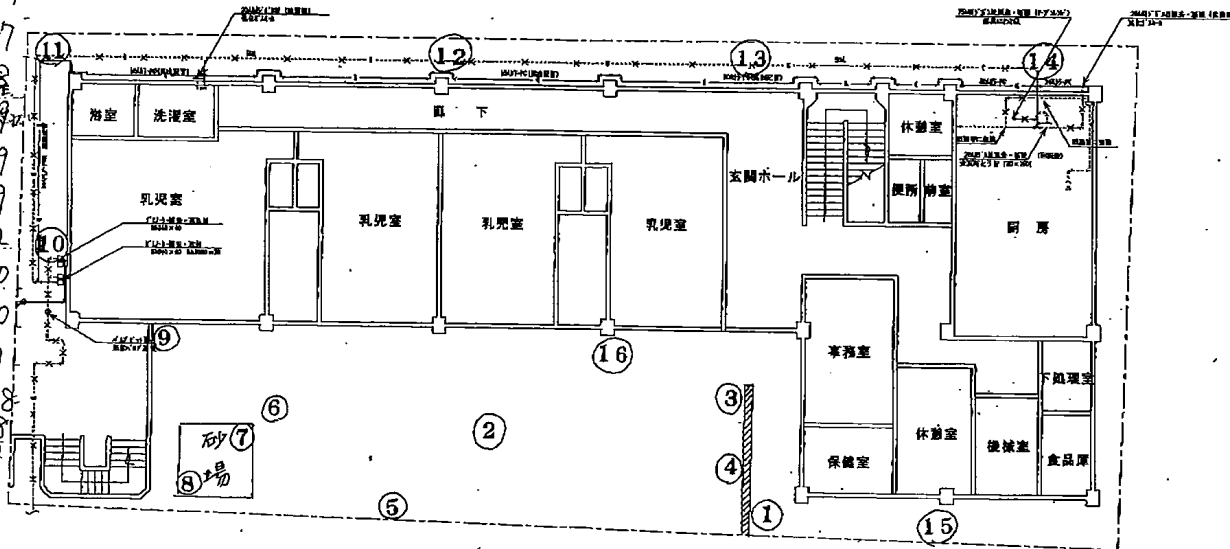

本町保育園

- ① 入口 0.07
- ② 園庭(中) 0.06
- ③ 植込 0.07 植込10m
- ④ 園庭 (その他) 0.06
- ⑤ 園庭 (その他) 0.09
- ⑥ 園庭 (その他) 0.07
- ⑦ 砂場 0.08
- ⑧ 砂場 0.08
- ⑨ 園庭 0.09
- ⑩ 植込 0.09
- ⑪ 裏口 0.12
- ⑫ 植込 0.10
- ⑬ " 0.10
- ⑭ " 0.09
- ⑮ その他 (その他) 0.08
- ⑯ 園庭 2.08

NO. 111	名称 本町保育園	用途 児童福祉施設 (施設)	SCALE 1/100	DATE 11.11	シート 9/3	作成 〇〇〇
---------	----------	----------------	-------------	------------	---------	--------