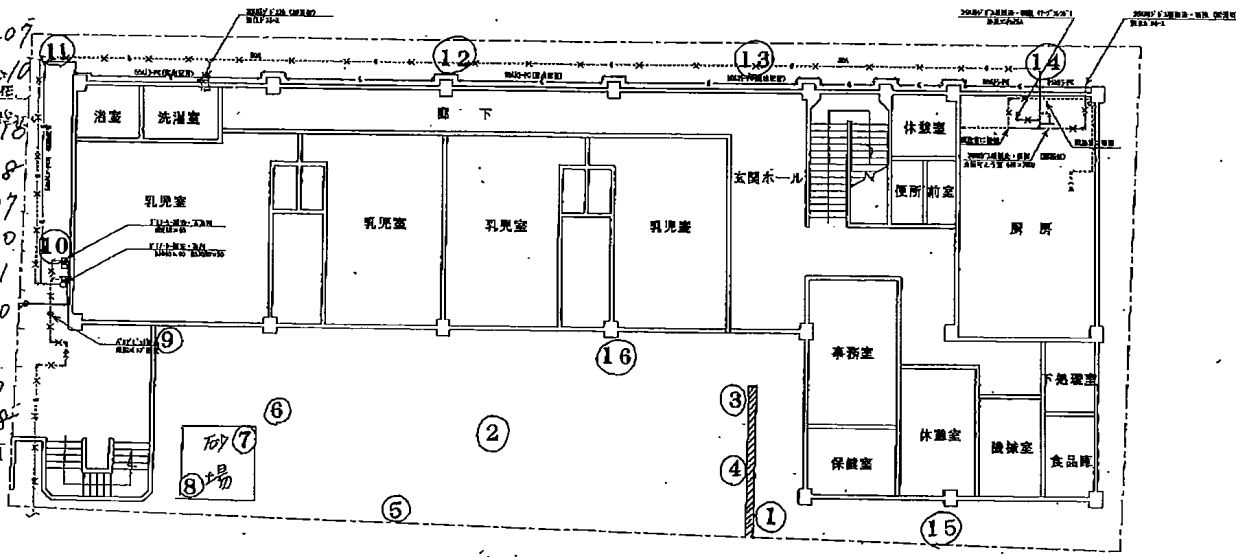

# 本町保育園

- ① 入口 0.08
- ② 園庭(株) 0.09
- ③ 植込 0.07 (10m)
- ④ 園庭 (275F) 0.08
- ⑤ 園庭 (木下) 0.07
- ⑥ 園庭 (木下) 0.07
- ⑦ 砂場 11.0
- ⑧ 砂場 11.0
- ⑨ 園庭 7.0
- ⑩ 植込 1.07
- ⑪ 裏口 0.10
- ⑫ 植込 0.11
- ⑬ " 0.10
- ⑭ " 0.09
- ⑮ その他 (275F) 0.07
- ⑯ 園庭 2.0

NO. 1	NO. 2	NO. 3	NO. 4	NO. 5	NO. 6	NO. 7	NO. 8	NO. 9	NO. 10	NO. 11	NO. 12	NO. 13	NO. 14	NO. 15	NO. 16
1	2	3	4	5	6	7	8	9	10	11	12	13	14	15	16