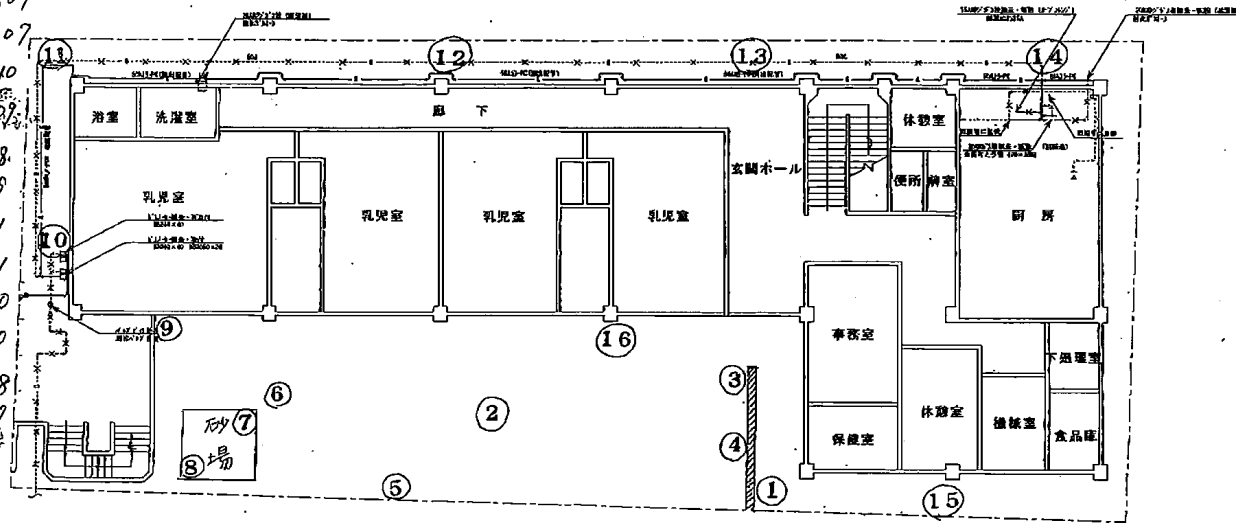

本町保育園

- ① 入口 0.07
- ② 園庭(概) 0.07
- ③ 植込 0.07
- ④ 園庭(不台F) 0.09
- ⑤ 園庭(不台F) 129.07
- ⑥ 園庭(台) 0.07
- ⑦ 砂場 71.0810
- ⑧ 砂場 0.0498
- ⑨ 園庭 7.0308
- ⑩ 植込 0.09
- ⑪ 裏口 0.11
- ⑫ 植込 0.11
- ⑬ " 0.10
- ⑭ " 0.10
- ⑮ その他(不台F) 0.08
- ⑯ 園庭(不台F) 2.0807

DATE	NAME 新立本町保育園	1 階平面図 (概況)	SCALE 1/100 縮尺 B4, 11	SHEET NO. 3	製 図 印 本
------	-----------------	-------------	--------------------------------	----------------	------------