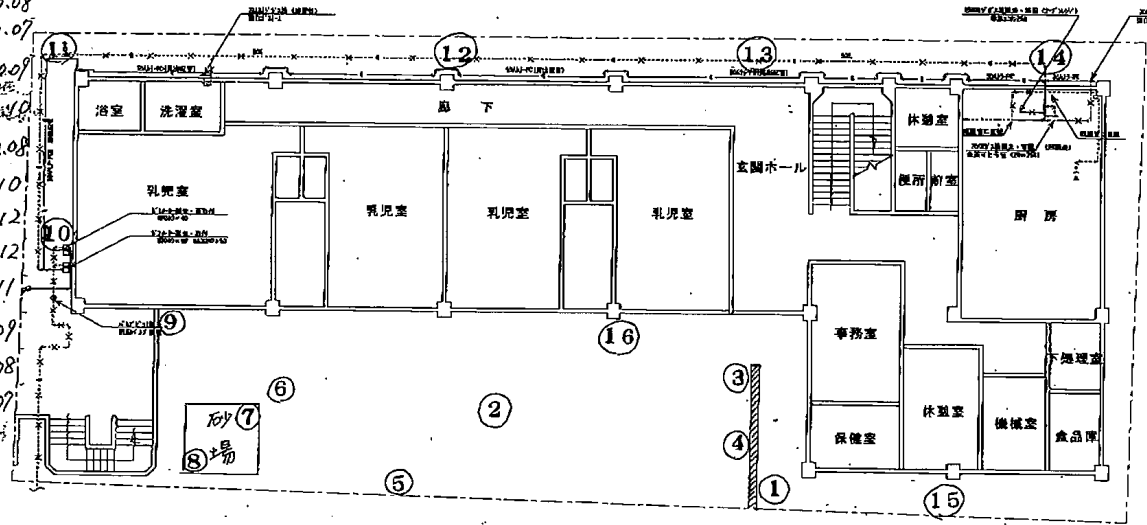

# 本町保育園

- ① 入口 0.08
- ② 園庭(中) 0.07
- ③ 植込 0.08
- ④ 園庭(外) 0.08
- ⑤ 園庭(外) 0.08
- ⑥ 園庭(外) 0.07
- ⑦ 砂場 0.07
- ⑧ 砂場 0.07
- ⑨ 園庭 0.08
- ⑩ 植込 0.10
- ⑪ 裏口 0.12
- ⑫ 植込 0.12
- ⑬ " 0.11
- ⑭ " 0.09
- ⑮ その他(園庭) 0.08
- ⑯ 園庭 0.07

NO. 1114	名称 本町市立本町保育園	用途 1 保育施設 (児童)	DATE 9/196	SCALE 1/4	作者 伊藤
----------	-----------------	-------------------	---------------	--------------	----------